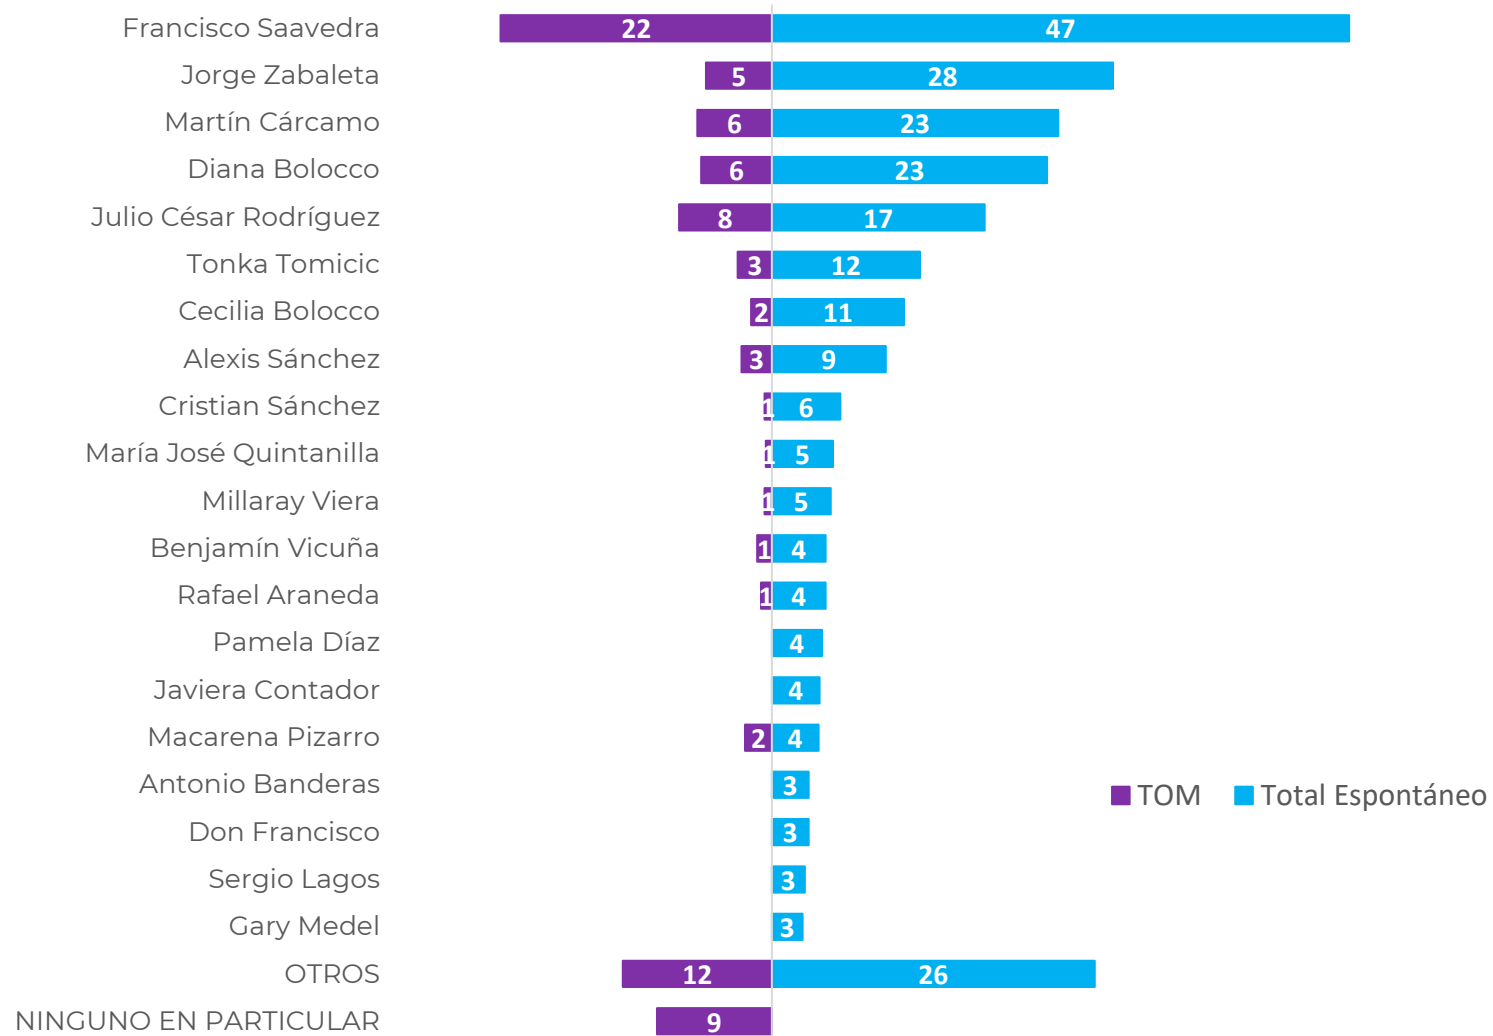

Recuerdo Espontáneo de Rostros Publicitarios

Pensando rostros publicitarios que hayas visto o escuchado ya sea a través de televisión, radios, online o vía pública, ¿Cuál es el primero que se te viene a la mente? | ¿Qué rostros publicitarios recuerdas que hayas visto o escuchado ya sea a través de televisión, radios, online o vía pública? Anota todos los rostros publicitarios que se te vengan a la mente

Respuesta múltiple – espontánea. Datos en %