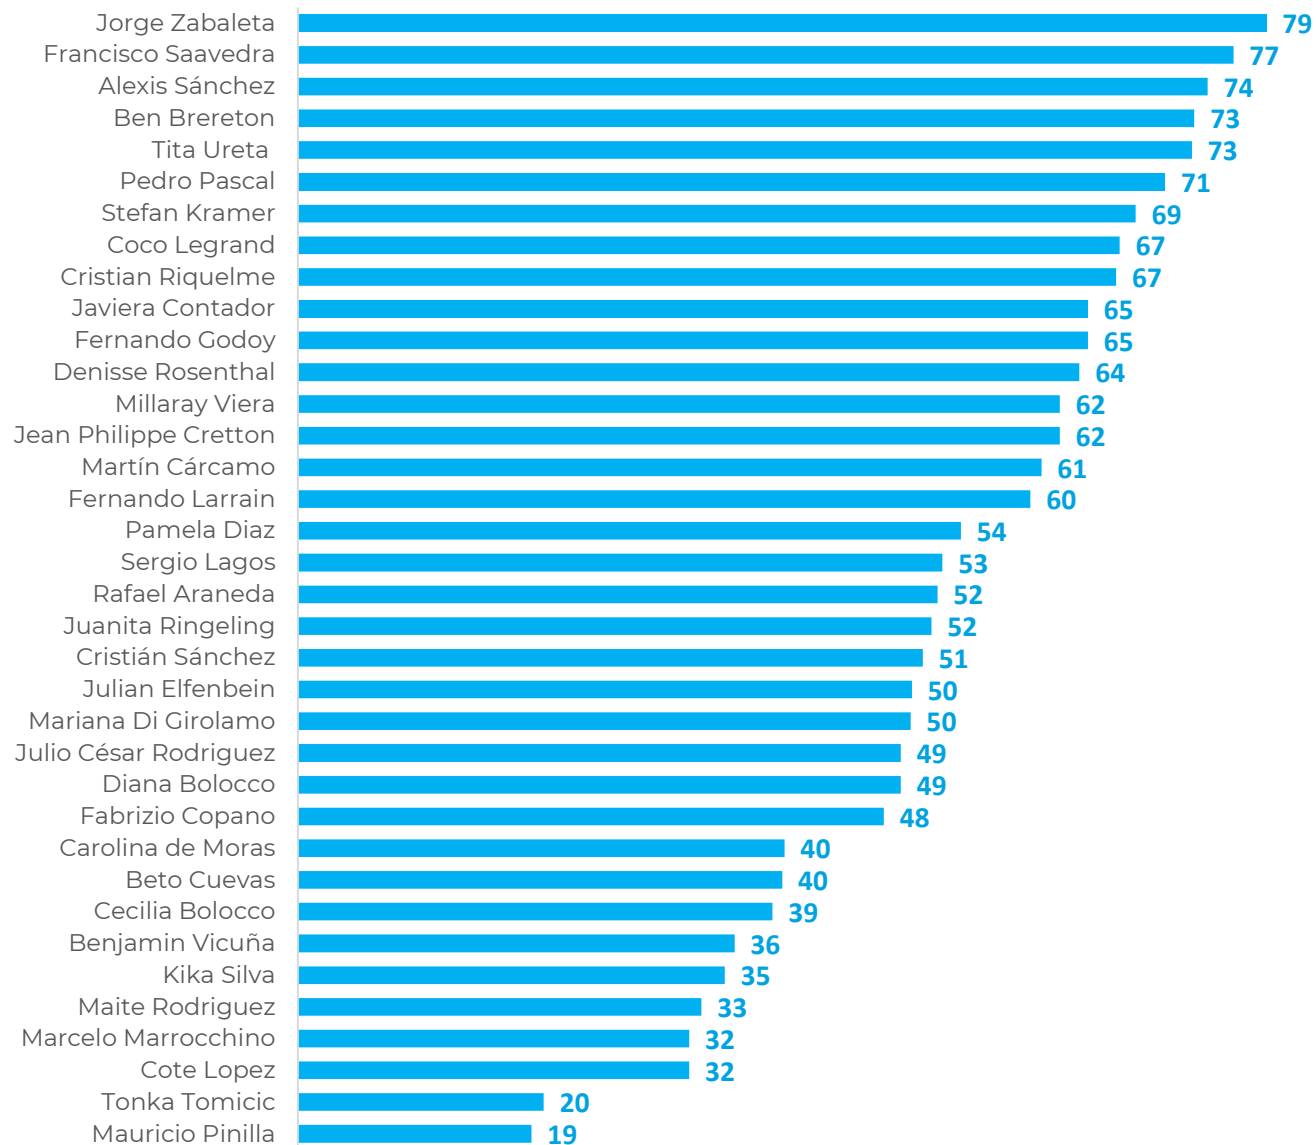

Imagen Positiva de Rostros Publicitarios

¿Tienes una imagen muy positiva, positiva, negativa o muy negativa de los siguientes rostros publicitarios?

Respuesta única- guiada. Datos en %

% Positiva + Muy Positiva
(notas 4+5)

Base: 649 casos

Imagen Positiva de Rostros Publicitarios

¿Tienes una imagen muy positiva, positiva, negativa o muy negativa de los siguientes rostros publicitarios?

Respuesta única- guiada. Datos en %

% Positiva + Muy Positiva
(notas 4+5)

	Total	Hombre	Mujer	C1	C2	C3D	15 a 34	35 a 54	55 o más	RM	Regiones
Jorge Zabaleta	79	74	84	79	82	79	74	84	81	84	76
Francisco Saavedra	77	69	84	64	79	77	73	84	73	78	75
Alexis Sánchez	74	80	68	70	73	75	71	81	72	72	76
Ben Brereton	73	77	69	73	70	74	74	74	71	80	68
Tita Ureta	73	68	77	71	75	73	73	67	78	81	69
Pedro Pascal	71	73	69	60	76	71	83	60	60	67	74
Stefan Kramer	69	68	69	54	62	71	69	72	62	71	67
Coco Legrand	67	59	76	69	80	64	51	72	80	67	68
Cristian Riquelme	67	43	81	67	70	66	60	64	75	72	64
Javiera Contador	65	63	66	65	73	62	60	67	67	71	60
Fernando Godoy	65	63	66	70	71	63	51	79	68	74	56
Denisse Rosenthal	64	59	69	58	69	63	65	66	57	65	63
Millaray Viera	62	71	57	61	60	63	59	61	68	63	62
Jean Philippe Cretton	62	61	64	51	57	65	53	68	67	68	58
Martín Cárcamo	61	60	61	61	62	60	51	66	68	58	63
Fernando Larrain	60	57	63	62	71	57	46	70	65	69	52
Pamela Díaz	54	48	60	51	59	53	43	72	45	54	55
Sergio Lagos	53	43	61	51	45	55	48	57	53	68	41
Rafael Araneda	52	52	53	48	48	54	32	69	53	50	55
Juanita Ringeling	52	49	54	46	52	53	50	56	50	43	57
Cristián Sánchez	51	39	60	50	50	52	47	58	46	49	53
Julian Elfenbein	50	48	52	50	55	49	42	56	53	52	49
Mariana Di Girolamo	50	42	55	36	44	53	51	53	47	47	52
Julio César Rodríguez	49	49	50	41	58	48	51	50	46	53	47
Diana Bolocco	49	47	51	52	46	50	30	66	53	50	49
Fabrizio Copano	48	43	53	55	61	45	57	41	38	53	45
Carolina de Moras	40	40	39	35	37	41	38	42	39	48	33
Beto Cuevas	40	31	47	45	49	37	23	47	52	47	32
Cecilia Bolocco	39	36	42	48	49	35	18	50	53	41	37
Benjamín Vicuña	36	31	41	47	36	34	17	43	49	38	34
Kika Silva	35	40	31	39	35	34	35	36	32	33	37
Maite Rodríguez	33	34	32	38	38	31	33	33	33	36	31
Marcelo Marrochhino	32	29	34	21	25	35	39	28	26	24	40
Cote Lopez	32	22	41	27	28	34	29	37	28	33	32
Tonka Tomicic	20	24	16	15	20	21	15	20	27	16	23
Mauricio Pinilla	19	20	18	20	12	21	18	19	20	16	21