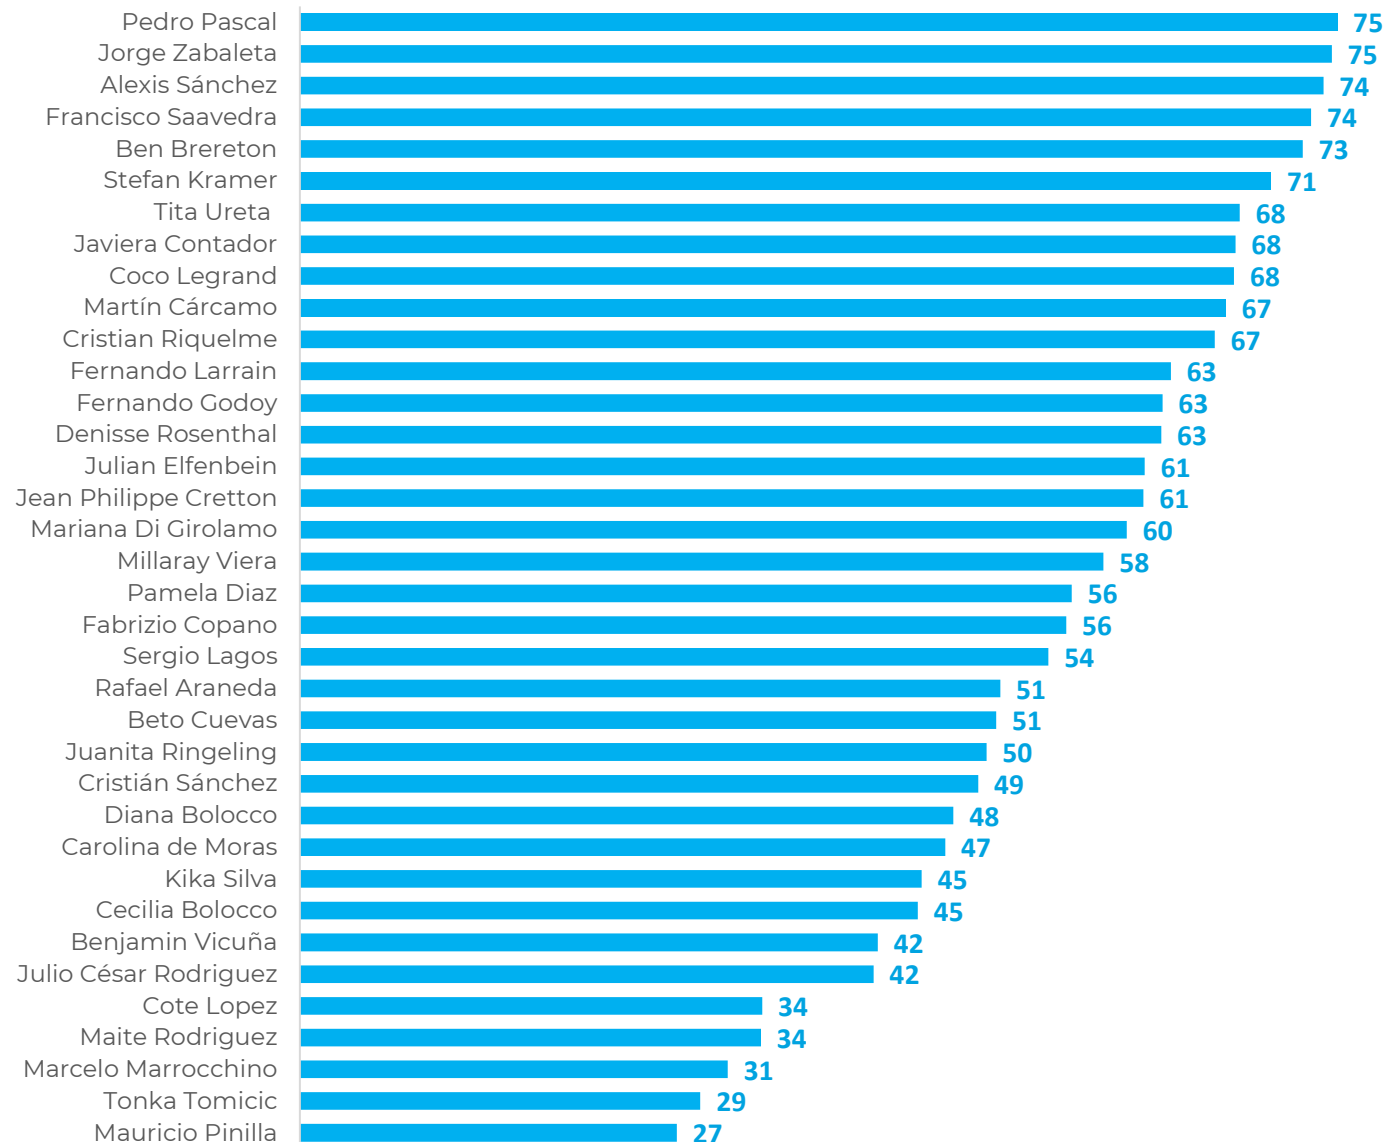

Nivel de agrado Rostros Publicitarios

Usando una escala de 1 a 5 dónde 1 es me desagrada mucho y 5 es me agrada mucho, ¿cuánto te agradan cada uno de estos rostros publicitarios?

Respuesta única- guiada . Datos en %

% me agrada algo + me agrada mucho
(notas 4+5)

Base: 649 casos