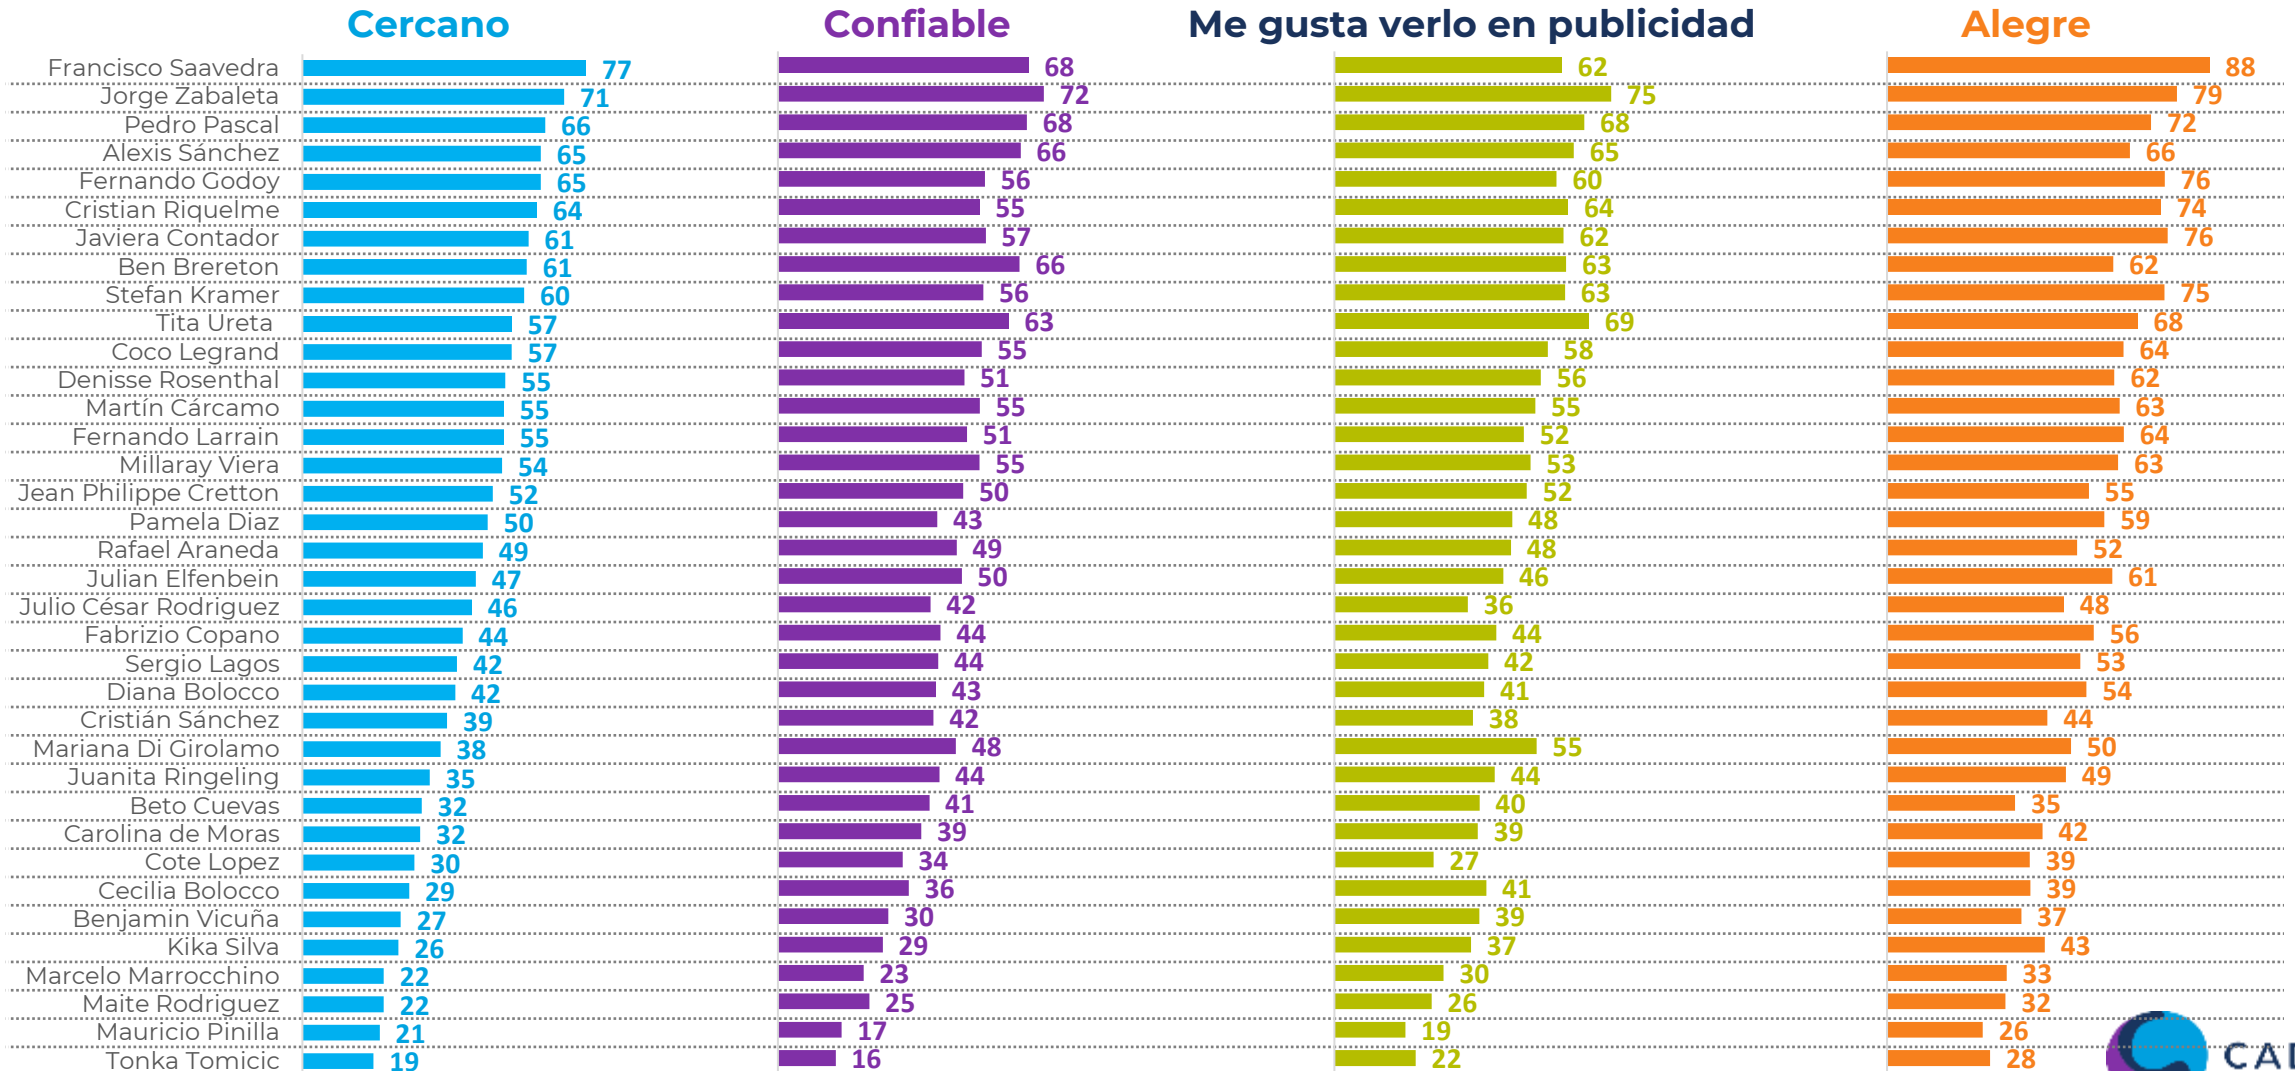

% me agrada algo + me agrada mucho
(notas 4+5)

Base: 649 casos

Agrado

Recuerdo

Nivel de Cumplimiento Atributos Rostros Publicitarios

% Cumple Bastante +
% Cumple Totalmente
(notas 4+5)

Usando una escala de 1 a 5 dónde 1 es me desagrada mucho y 5 es me agrada mucho,
¿cuánto te agradan cada uno de estos rostros publicitarios?

Respuesta única- guiada . Datos en %

Nivel de Cumplimiento Rostros Publicitarios

Usando una escala de 1 a 5 dónde 1 es me desagrada mucho y 5 es me agrada mucho,
¿cuánto te agradan cada uno de estos rostros publicitarios?