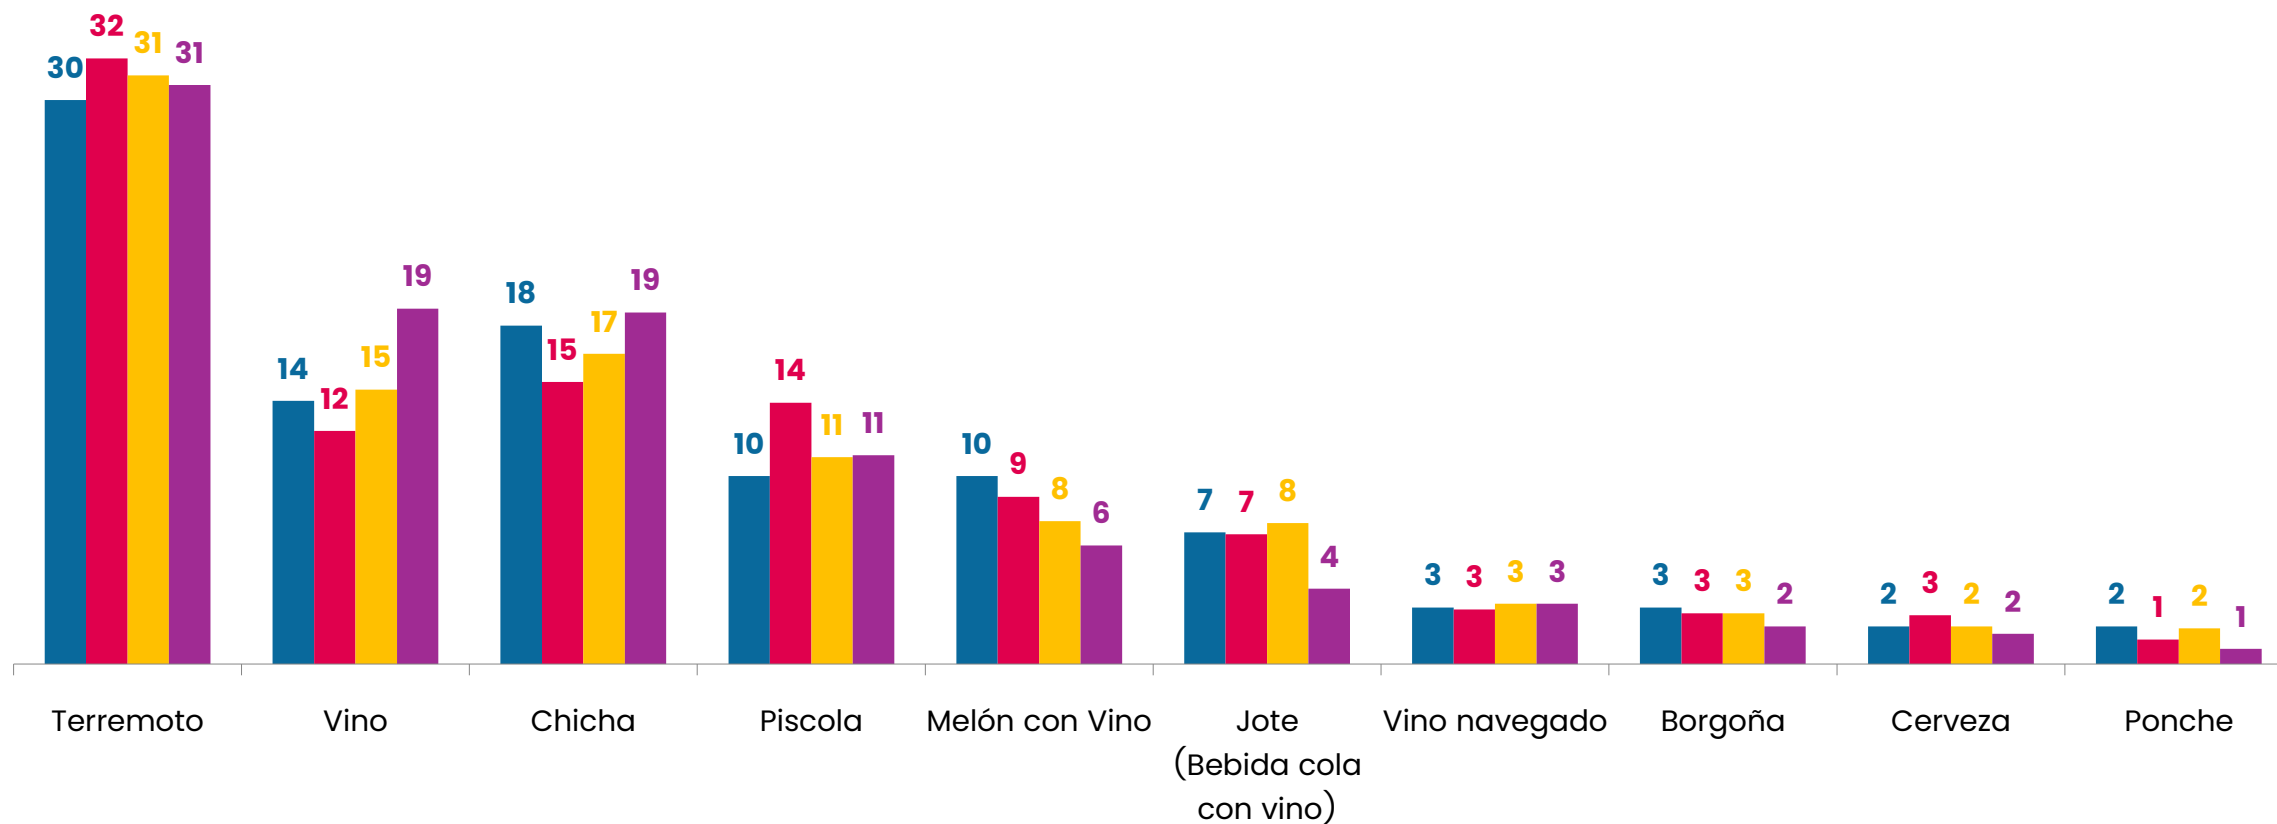

# PLATOS TÍPICOS CHILENOS

¿Cuál dirías que es el plato típico que representa mejor a la comida chilena?

%

■ 2018 ■ 2019 ■ 2021 ■ 2024

\*100% se completa con alternativas "Otras" y "No sé, prefiero no responder"

\*\*Anterior a 2024 la pregunta era de respuesta múltiple.

# TRAGOS MÁS CHILENOS

¿Cuál es la bebida alcohólica o trago más chileno?

%

■ 2018 ■ 2019 ■ 2021 ■ 2024

\*100% se completa con alternativas "Otras" y "No sé, prefiero no responder"

## DESTINOS TURÍSTICOS MÁS ATRACTIVOS

¿Cuál dirías que es el destino turístico más atractivo para visitar dentro de Chile...?

%

■ 2018 ■ 2019 ■ 2021 ■ 2022 ■ 2024

\*100% se completa con alternativas "Otras" y "No sé, prefiero no responder"