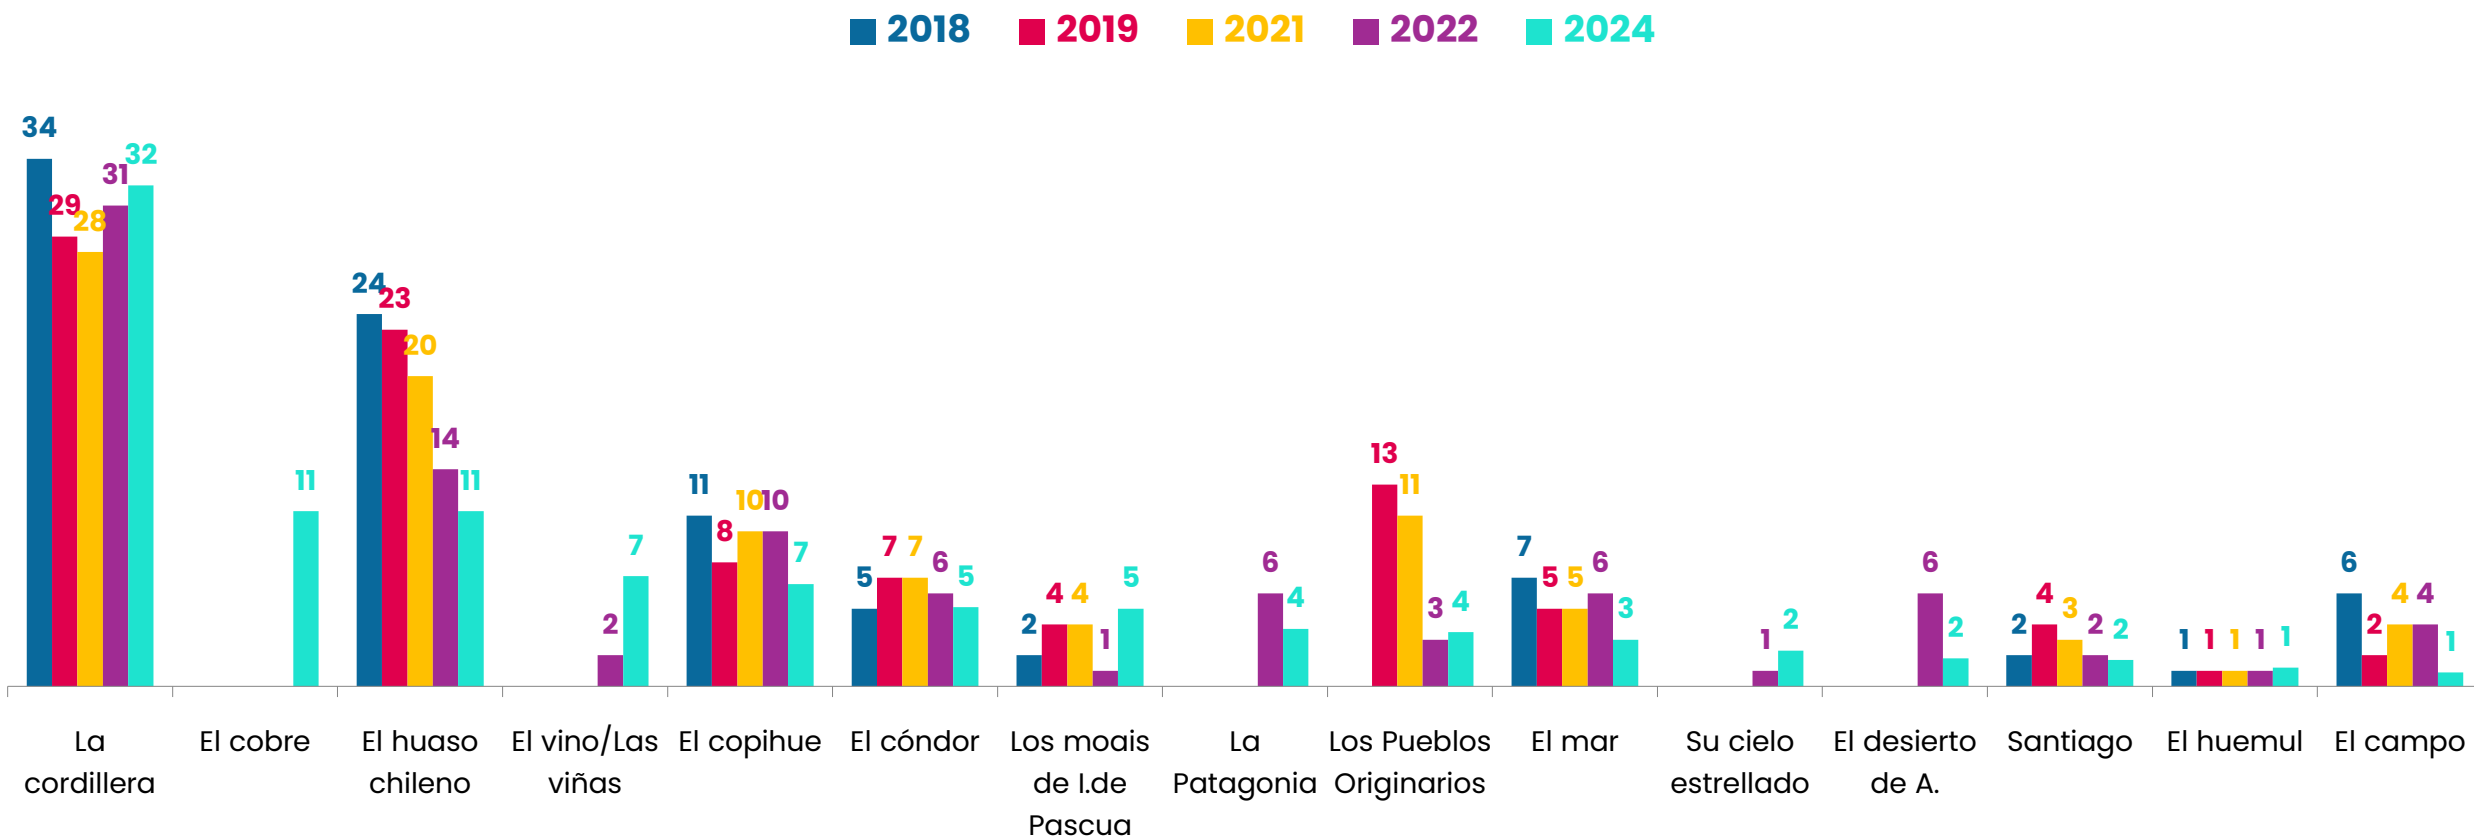

## IDENTIFICACIÓN CON TRADICIONES

¿Qué tan cercano o identificado te sientes con estas cosas que son típicamente chilenas?

% Mucho o bastante

■ 2018 ■ 2019 ■ 2021 ■ 2022 ■ 2023 ■ 2024

# PRINCIPALES SÍMBOLOS PATRIOS

¿Cuál dirías que es el símbolo que más identifica al país...?  
%

\*En 2021 alternativa era "Pueblo Mapuche".

\*\* 100% se completa con alternativas "Otros" y "No sé, prefiero no responder"