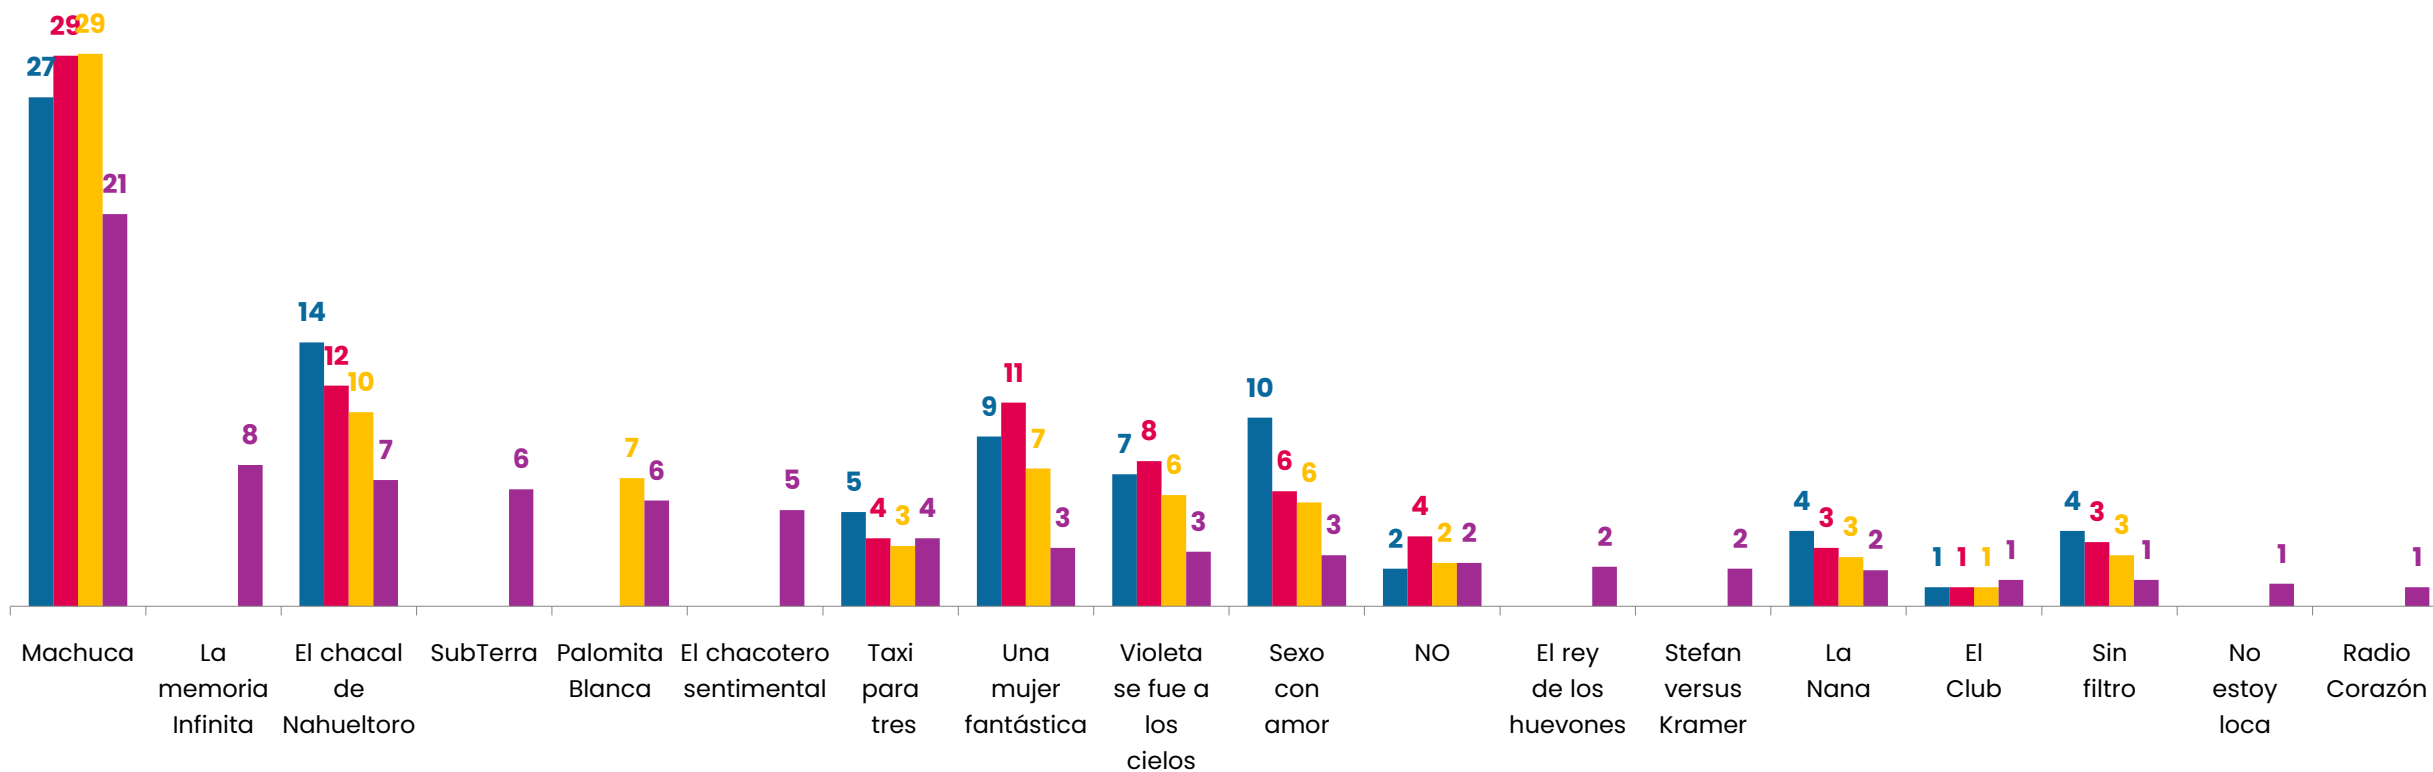

## MEJORES CANTANTES O GRUPOS MUSICALES DE CHILE

¿Cuál dirías que es el mejor cantante o grupo musical chileno?

%

■ 2018 ■ 2019 ■ 2021 ■ 2024

\*100% se completa con alternativas menores a 1%, "Otras" y "No sé, prefiero no responder"

## ESCRITORES/AS MÁS DESTACADOS/AS

¿Quién dirías que es el o la escritora más destacada de la historia de Chile?

%

■ 2018 ■ 2019 ■ 2021 ■ 2024

\*100% se completa con alternativas menores a 1%, "Otras" y "No sé, prefiero no responder"

# MEJORES PELÍCULAS CHILENAS

¿Cuál es, a tu juicio, la mejor película chilena?

%

■ 2018 ■ 2019 ■ 2021 ■ 2024

\*100% se completa con alternativas menores a 1%, "Otras" y "No sé, prefiero no responder"