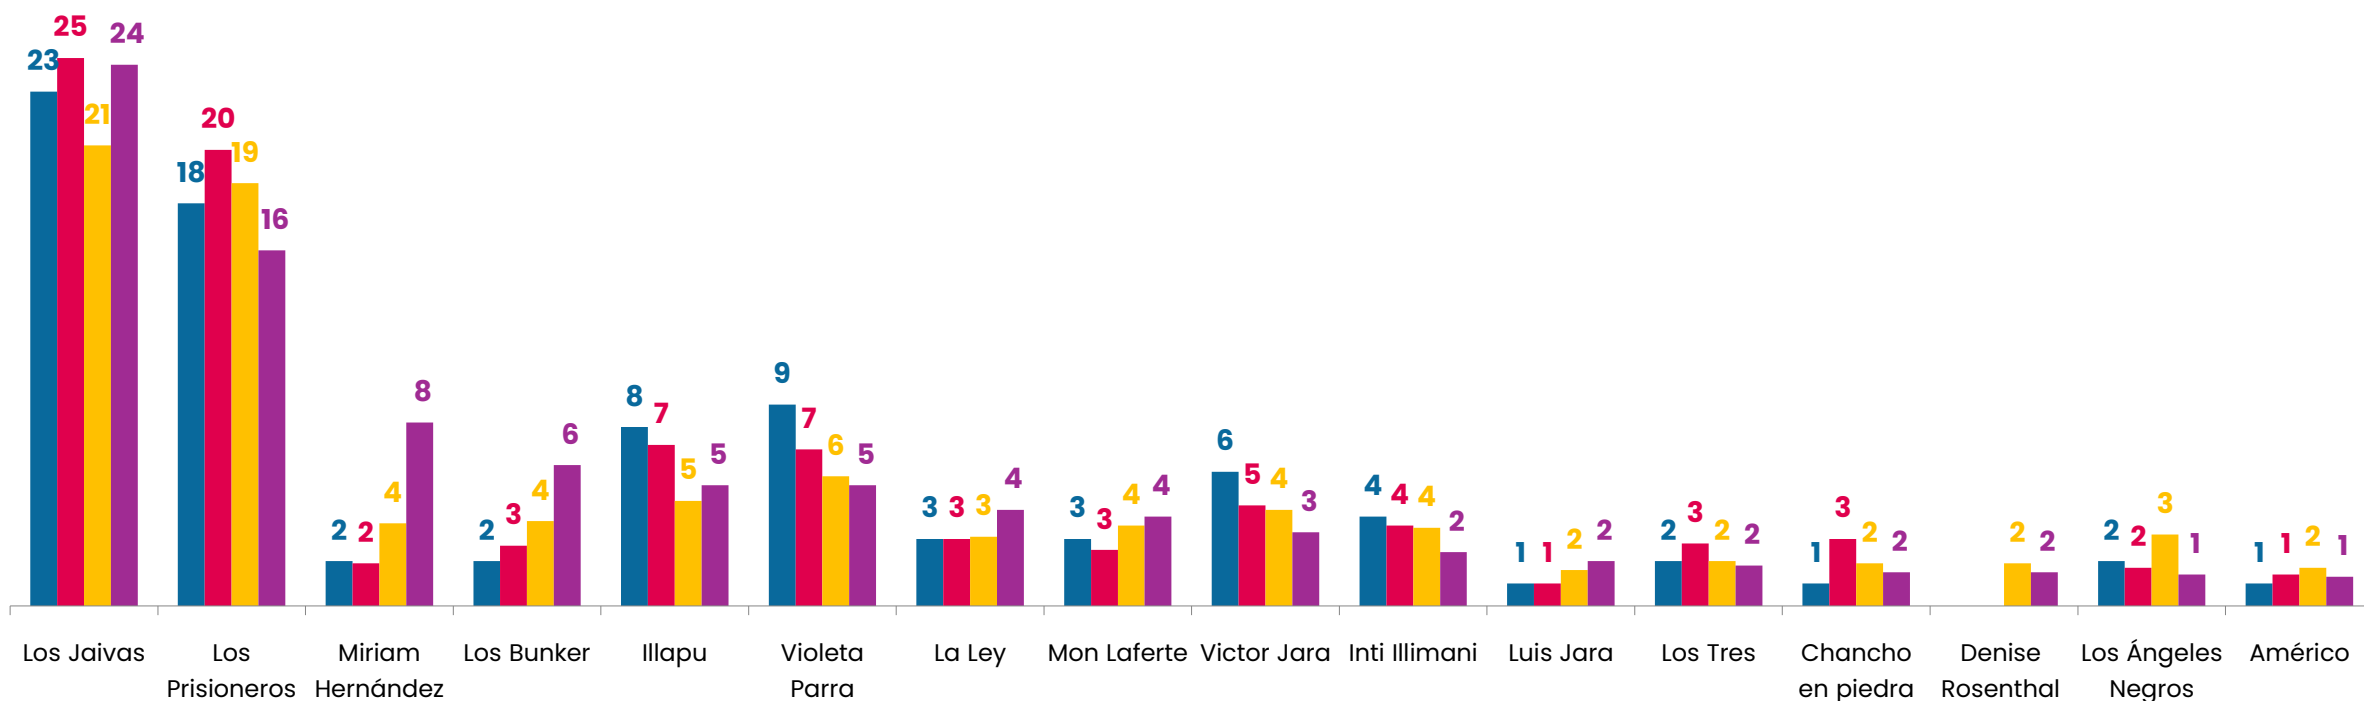

## DESTINOS TURÍSTICOS MÁS ATRACTIVOS

¿Cuál dirías que es el destino turístico más atractivo para visitar dentro de Chile...?

%

■ 2018 ■ 2019 ■ 2021 ■ 2022 ■ 2024

\*100% se completa con alternativas "Otras" y "No sé, prefiero no responder"

# HECHO HISTÓRICO MÁS IMPORTANTE

¿Cuál dirías que es el hecho histórico más importante en la historia de Chile? ¿Y en segundo lugar?

% Total menciones

# PERSONAJES HISTÓRICOS MÁS ADMIRADOS

¿Cuál es el personaje histórico chileno que más admiras?

%

## MEJORES CANTANTES O GRUPOS MUSICALES DE CHILE

¿Cuál dirías que es el mejor cantante o grupo musical chileno?

%

■ 2018 ■ 2019 ■ 2021 ■ 2024

\*100% se completa con alternativas menores a 1%, "Otras" y "No sé, prefiero no responder"