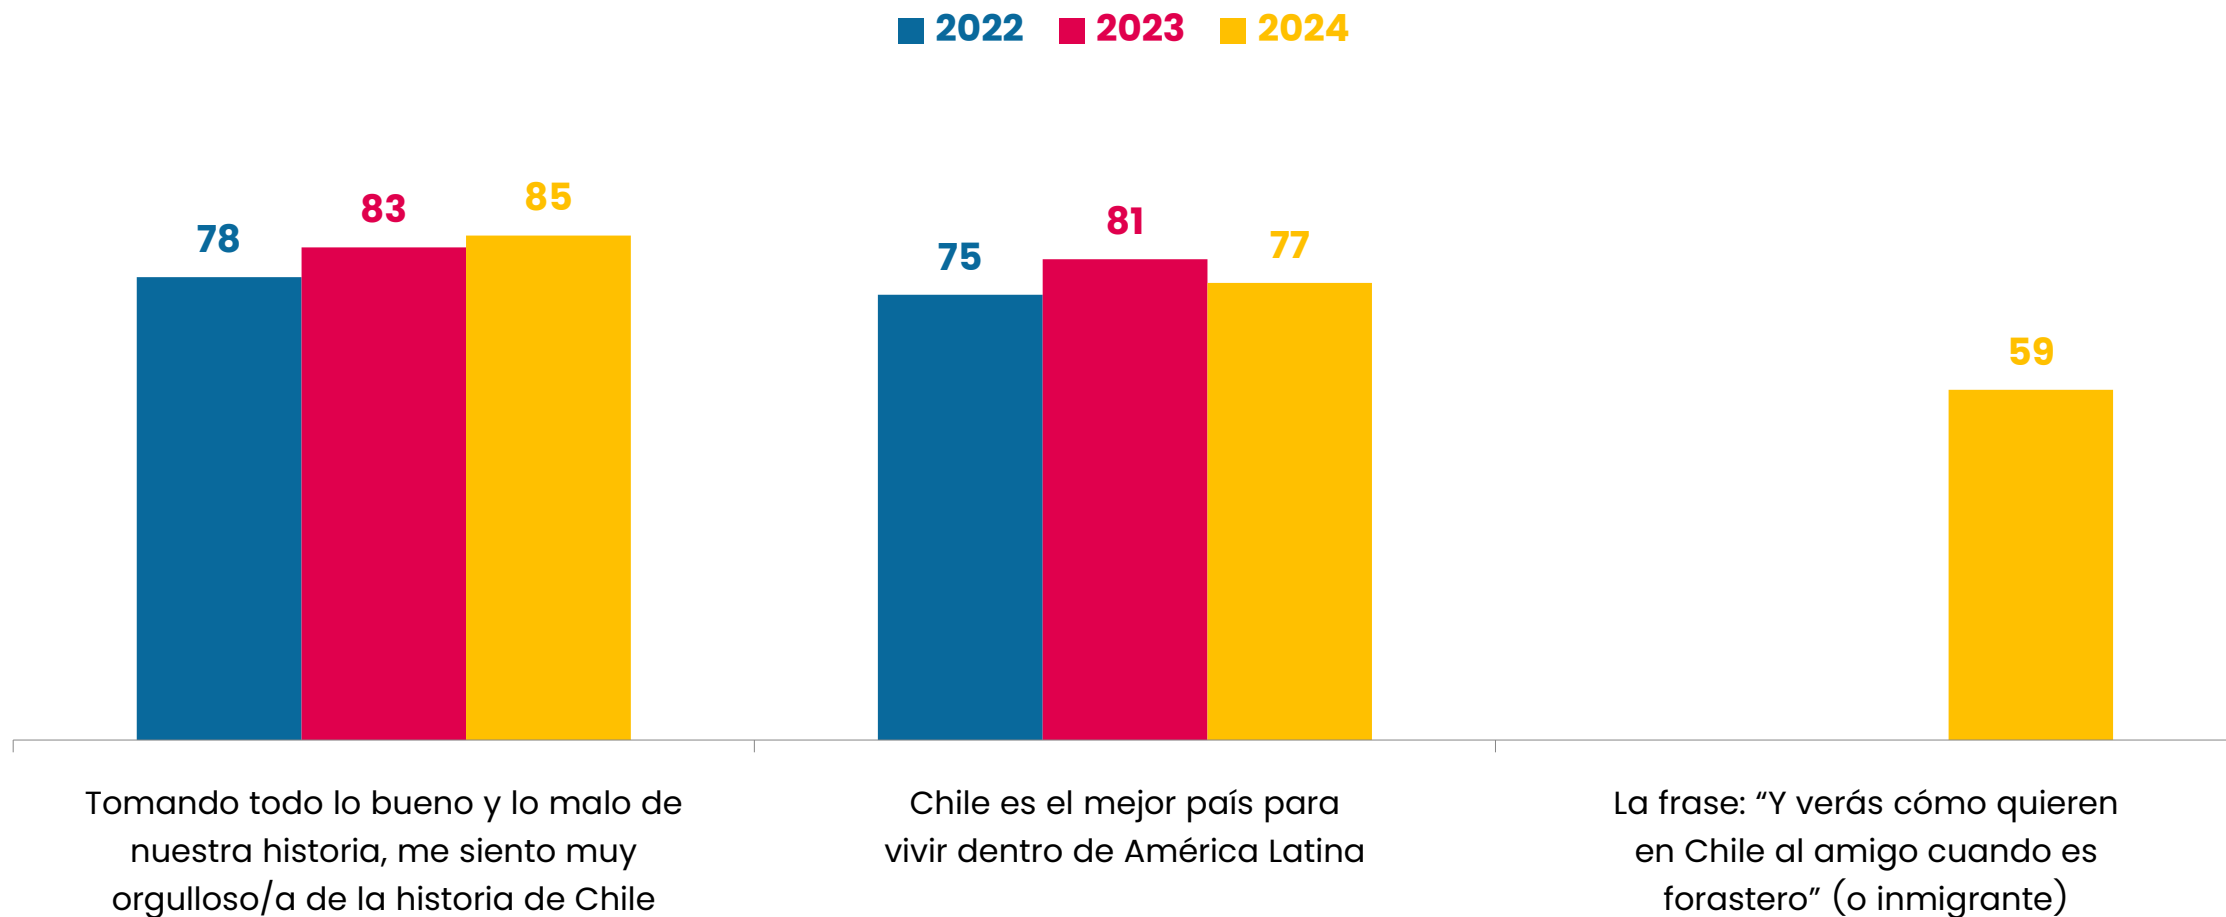

# PRINCIPALES SÍMBOLOS PATRIOS

¿Cuál dirías que es el símbolo que más identifica al país...?  
%

\*En 2021 alternativa era "Pueblo Mapuche".

\*\* 100% se completa con alternativas "Otros" y "No sé, prefiero no responder"

# FRASE TÍPICA CHILENA

¿Cuál dirías que es la frase típica más chilena?

%

■ 2021 ■ 2024

## IMAGEN DE CHILE

Sobre algunas afirmaciones que se dicen habitualmente sobre Chile, ¿Cuán de acuerdo estás con...?

% Muy de acuerdo + De acuerdo