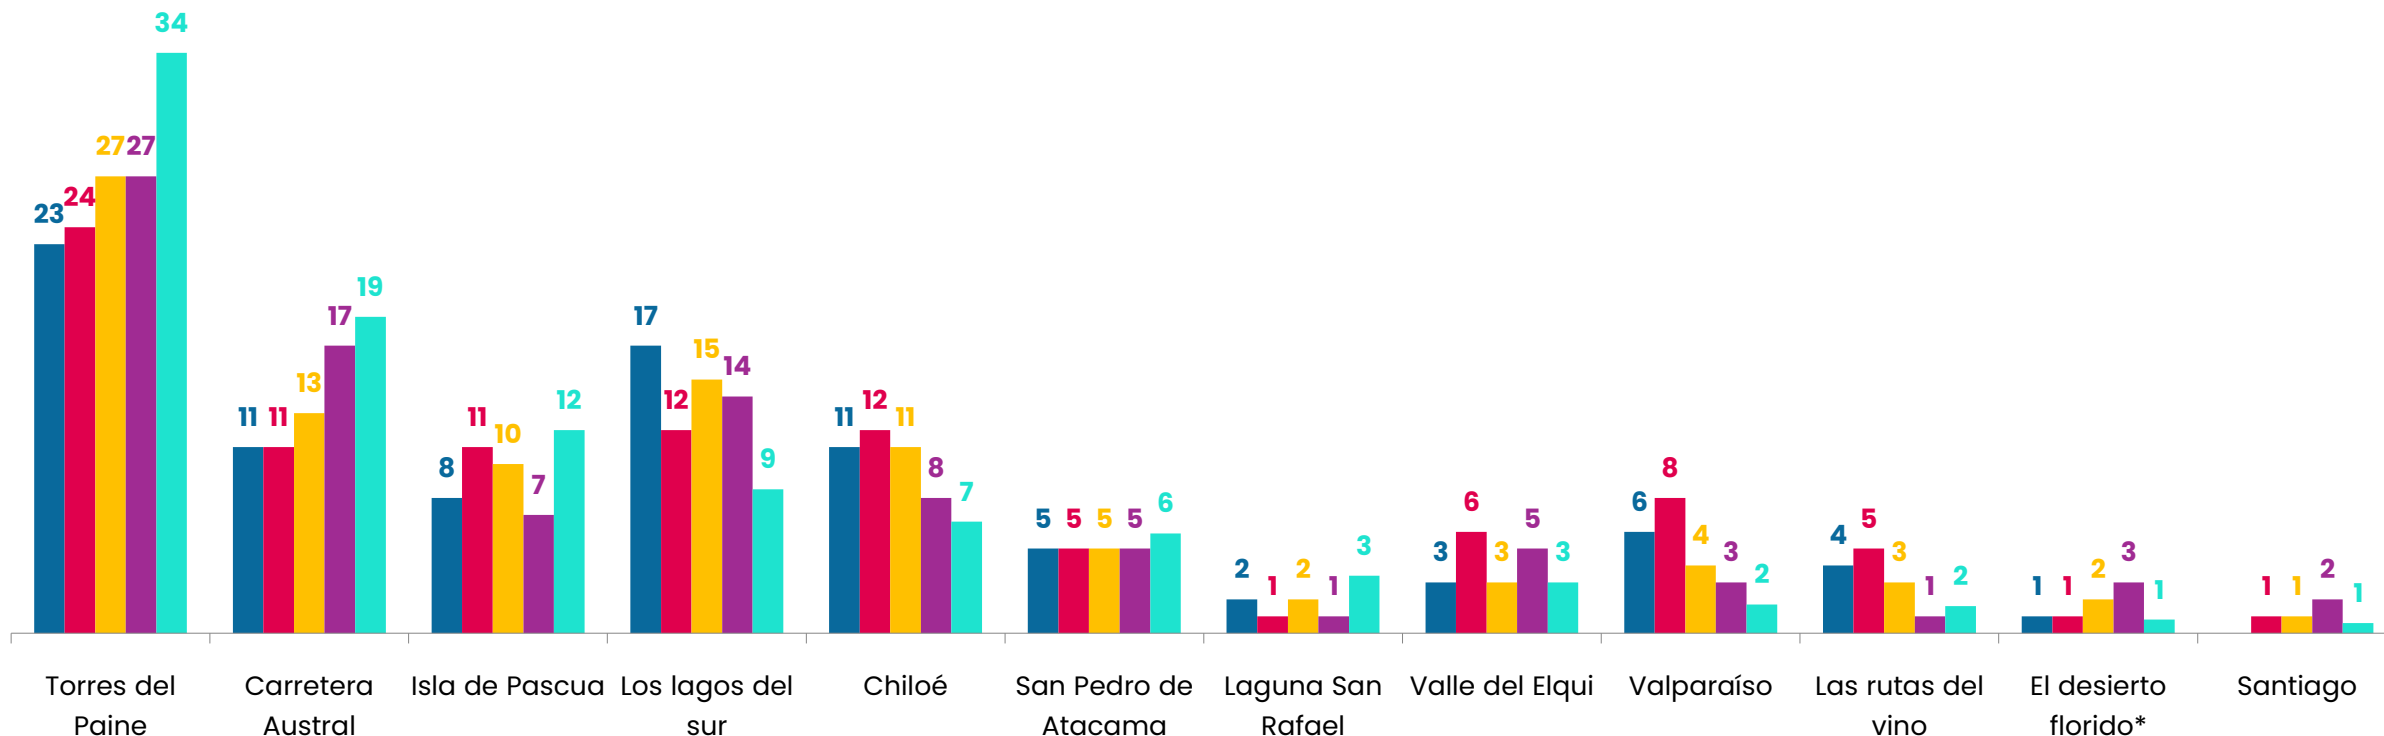

# PLATOS TÍPICOS CHILENOS

¿Cuál dirías que es el plato típico que representa mejor a la comida chilena?

%

■ 2018 ■ 2019 ■ 2021 ■ 2024

\*100% se completa con alternativas "Otras" y "No sé, prefiero no responder"

# TRAGOS MÁS CHILENOS

¿Cuál es la bebida alcohólica o trago más chileno?

%

■ 2018 ■ 2019 ■ 2021 ■ 2024

\*100% se completa con alternativas "Otras" y "No sé, prefiero no responder"

## DESTINOS TURÍSTICOS MÁS ATRACTIVOS

¿Cuál dirías que es el destino turístico más atractivo para visitar dentro de Chile...?

%

■ 2018 ■ 2019 ■ 2021 ■ 2022 ■ 2024

\*100% se completa con alternativas "Otras" y "No sé, prefiero no responder"