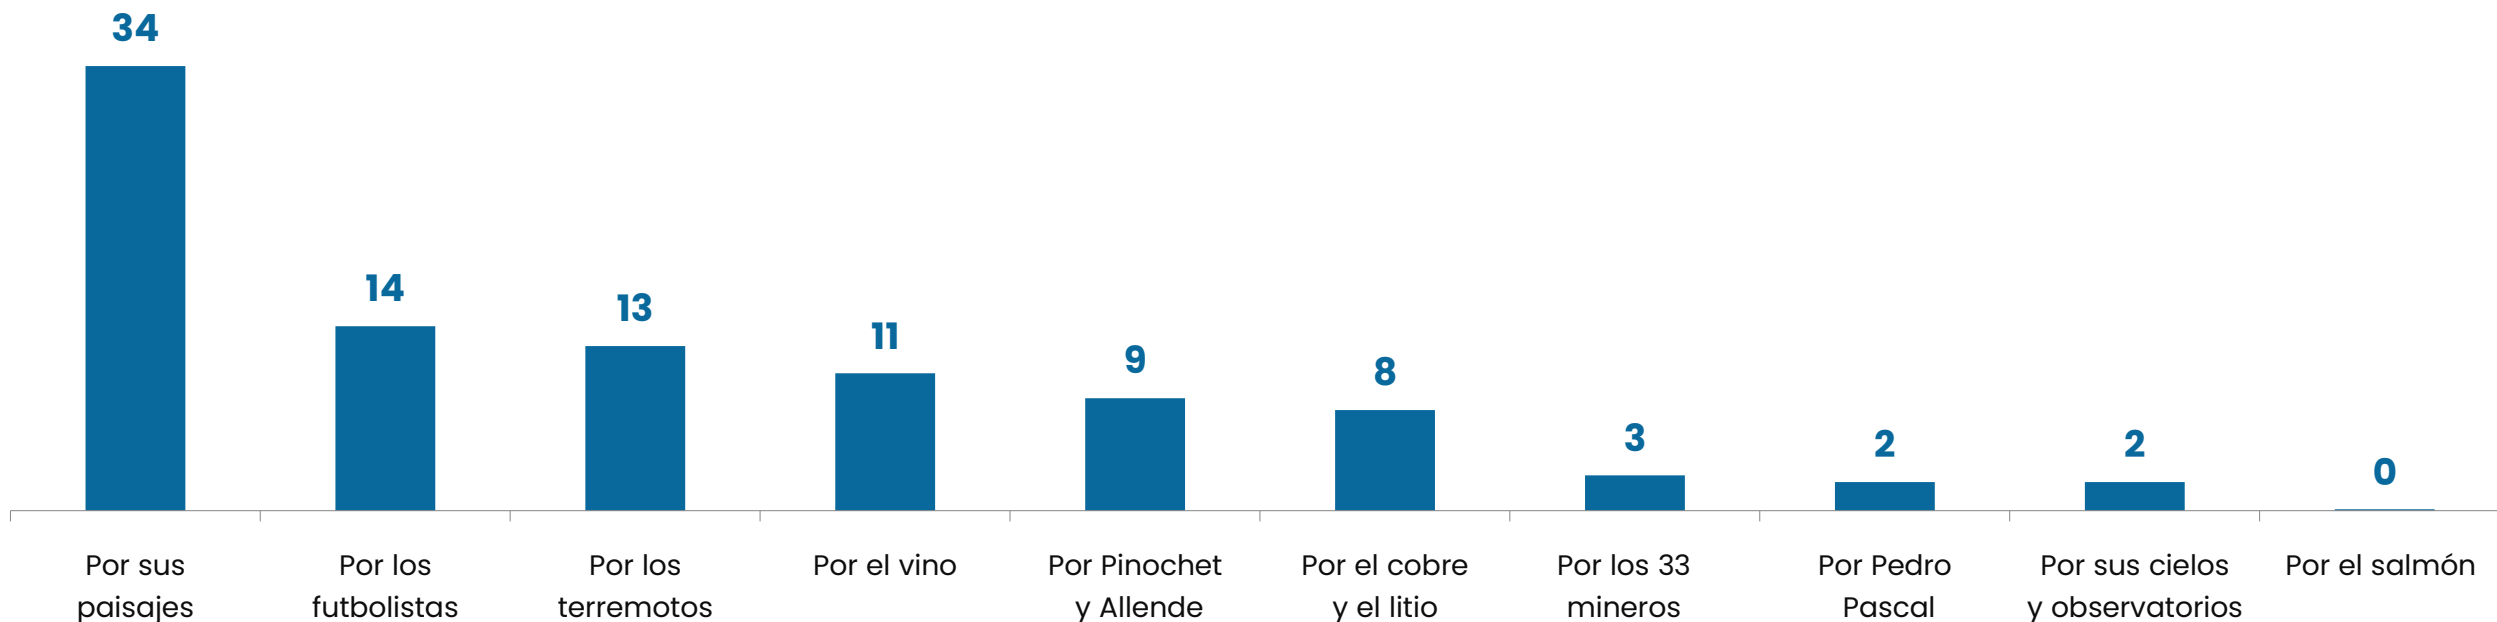

CONOCIMIENTO DE CHILE EN EL EXTRANJERO

¿Por qué crees que Chile es reconocido en el extranjero?

%

Casos: 1.000