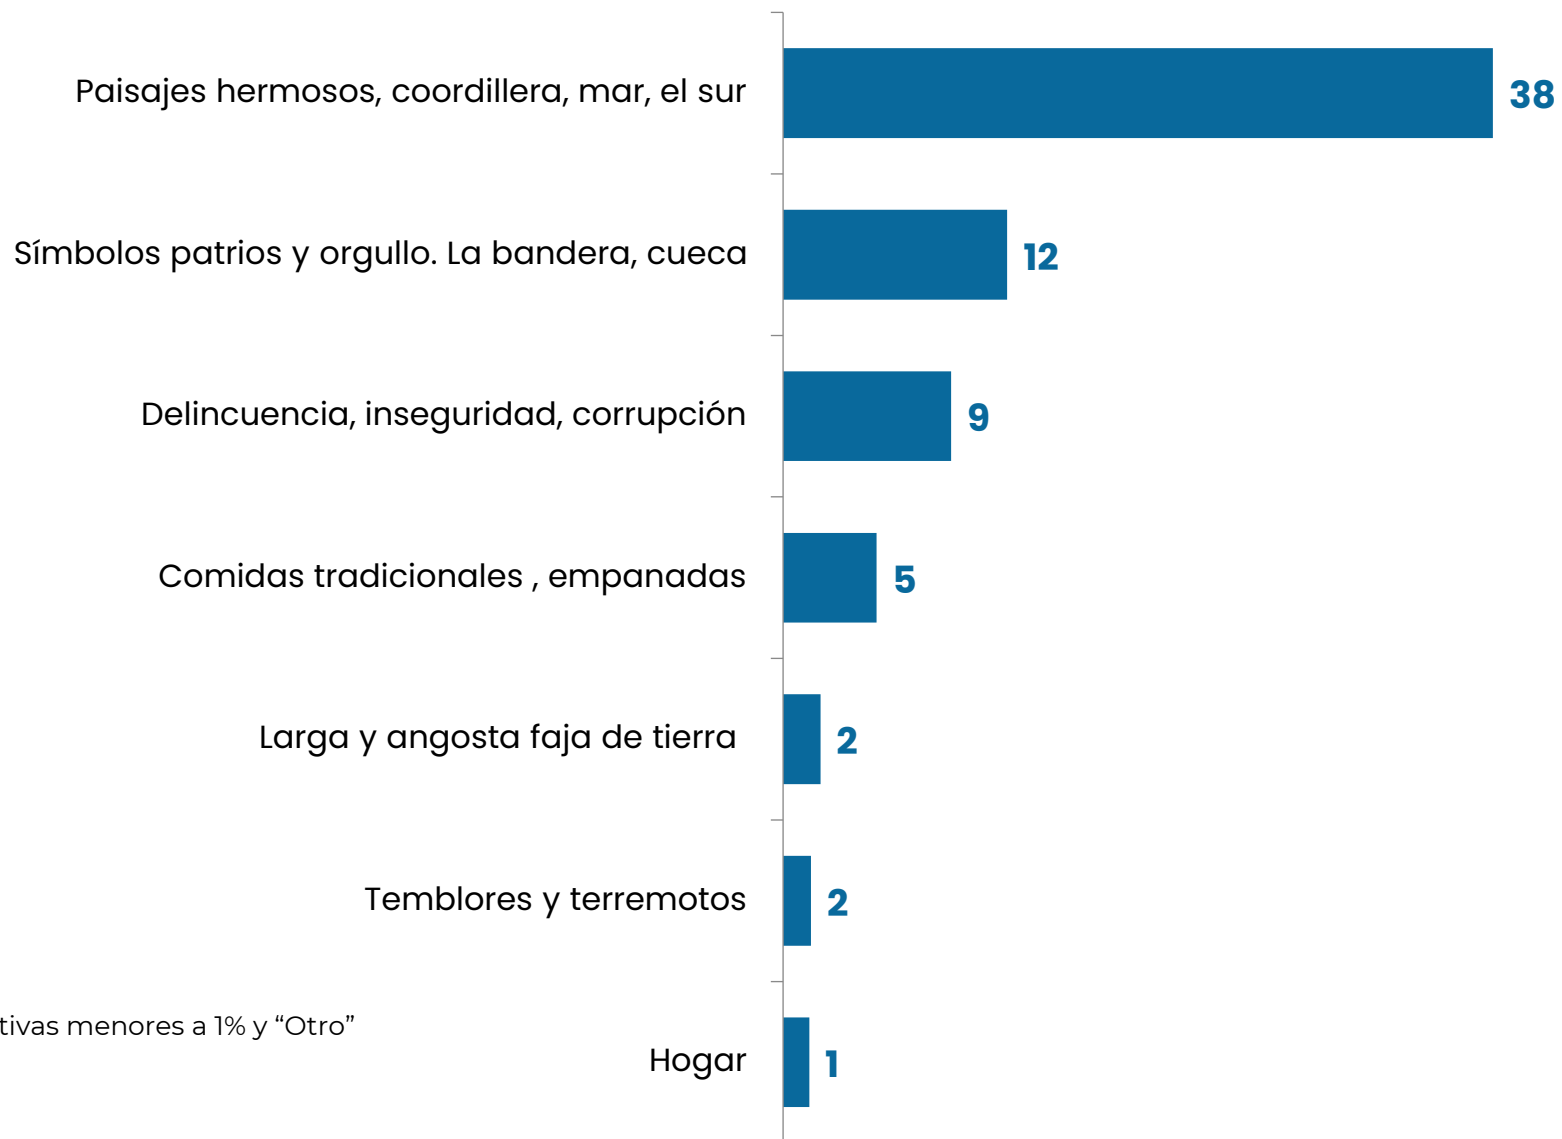

# Chilenidad

**38%** asocia Chile con **paisajes**, y el

**34%** piensa que estos son la principal razón por la que el país es conocido en el extranjero

- Además, 32% cree que la **cordillera** es el principal símbolo del país.
- Pese a que baja 15 puntos respecto al año anterior, la **solidaridad** es la característica que, según los chilenos, nos identifica de mejor manera.
- La **comida chilena** es el ítem que genera más orgullo (81%) entre los chilenos, seguido de los deportistas olímpicos (76%).

## CHILE SEGÚN LOS CHILENOS

¿Qué es lo primero que se te viene a la mente cuando piensas en “Chile”? % Espontánea

\*100% se completa con alternativas menores a 1% y “Otro”

Casos: 1.000