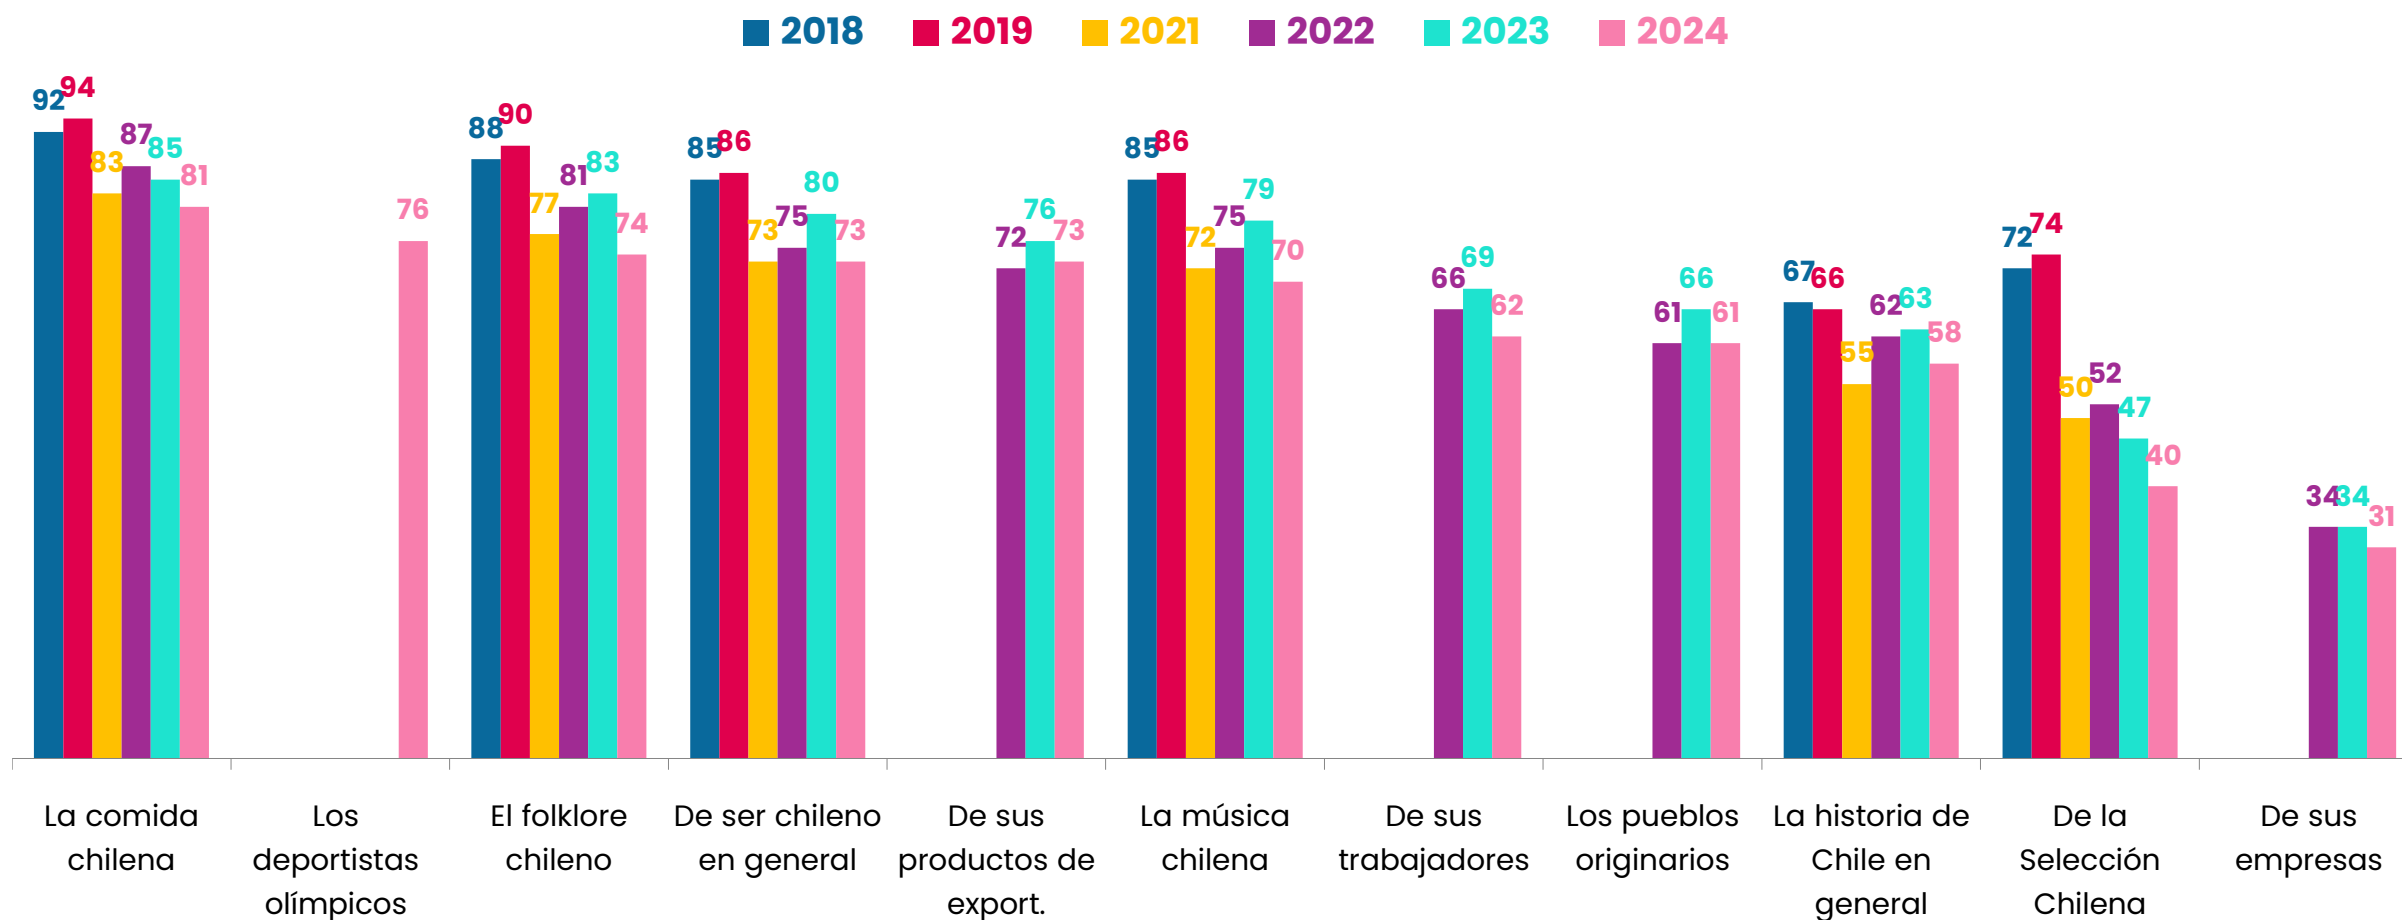

ÁMBITOS QUE GENERAN ORGULLO

En general, ¿Cuán orgulloso te sientes de...?

% Muy o Bastante orgulloso