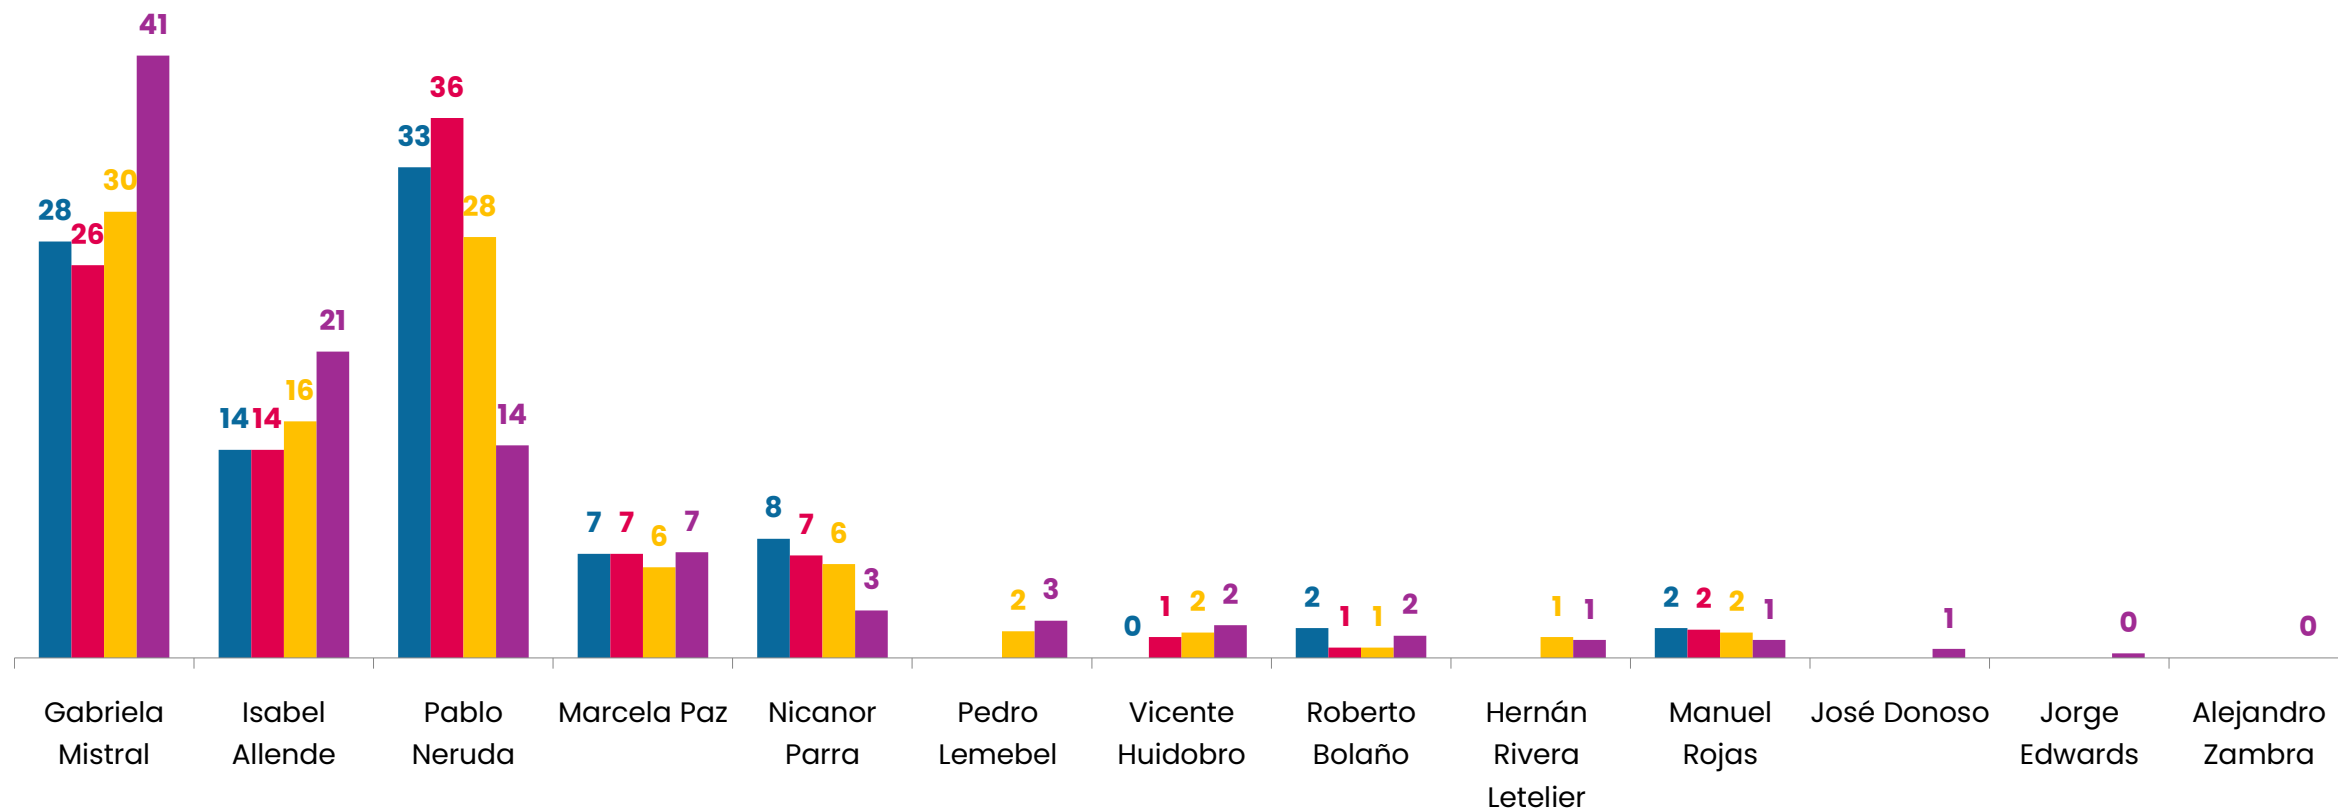

ESCRITORES/AS MÁS DESTACADOS/AS

¿Quién dirías que es el o la escritora más destacada de la historia de Chile?

%

■ 2018 ■ 2019 ■ 2021 ■ 2024

*100% se completa con alternativas menores a 1%, "Otras" y "No sé, prefiero no responder"