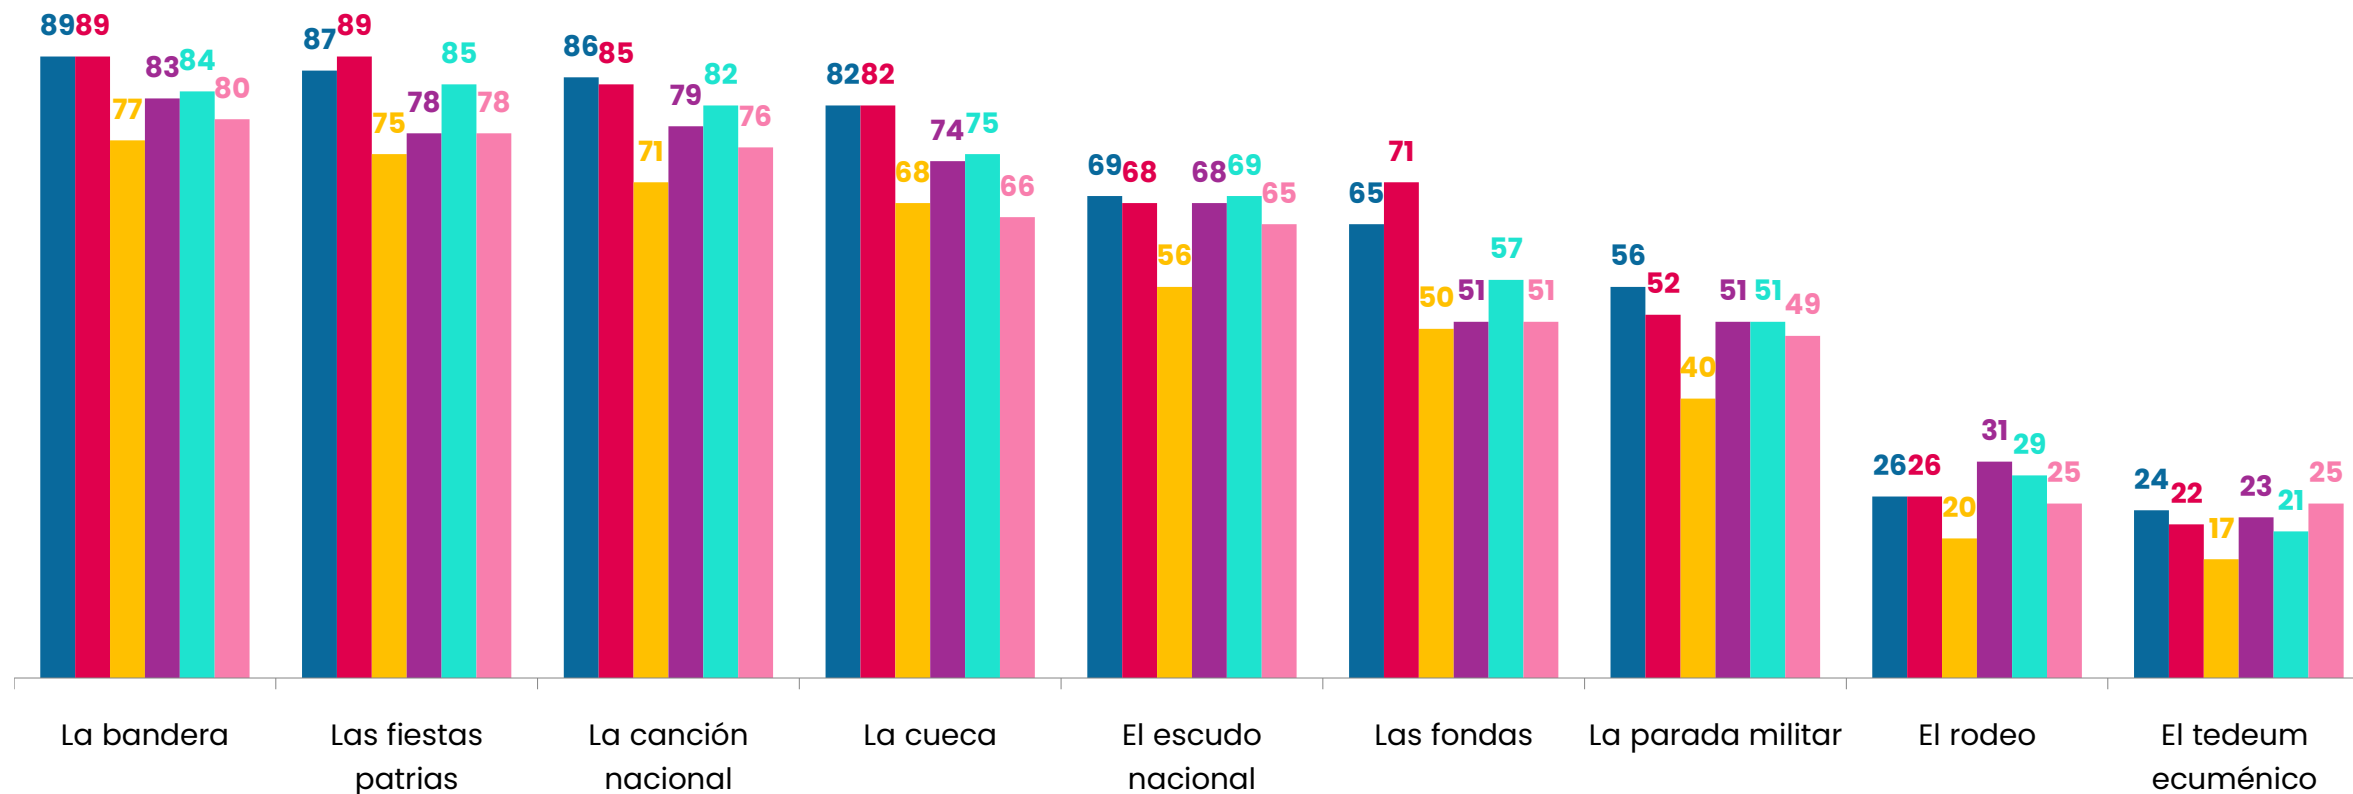

## ÁMBITOS QUE GENERAN ORGULLO

En general, ¿Cuán orgulloso te sientes de...?

% Muy o Bastante orgulloso

# PRINCIPALES SÍMBOLOS PATRIOS

¿Cuál dirías que es el símbolo que más identifica al país...?  
%

\*En 2021 alternativa era "Pueblo Mapuche".

\*\* 100% se completa con alternativas "Otros" y "No sé, prefiero no responder"