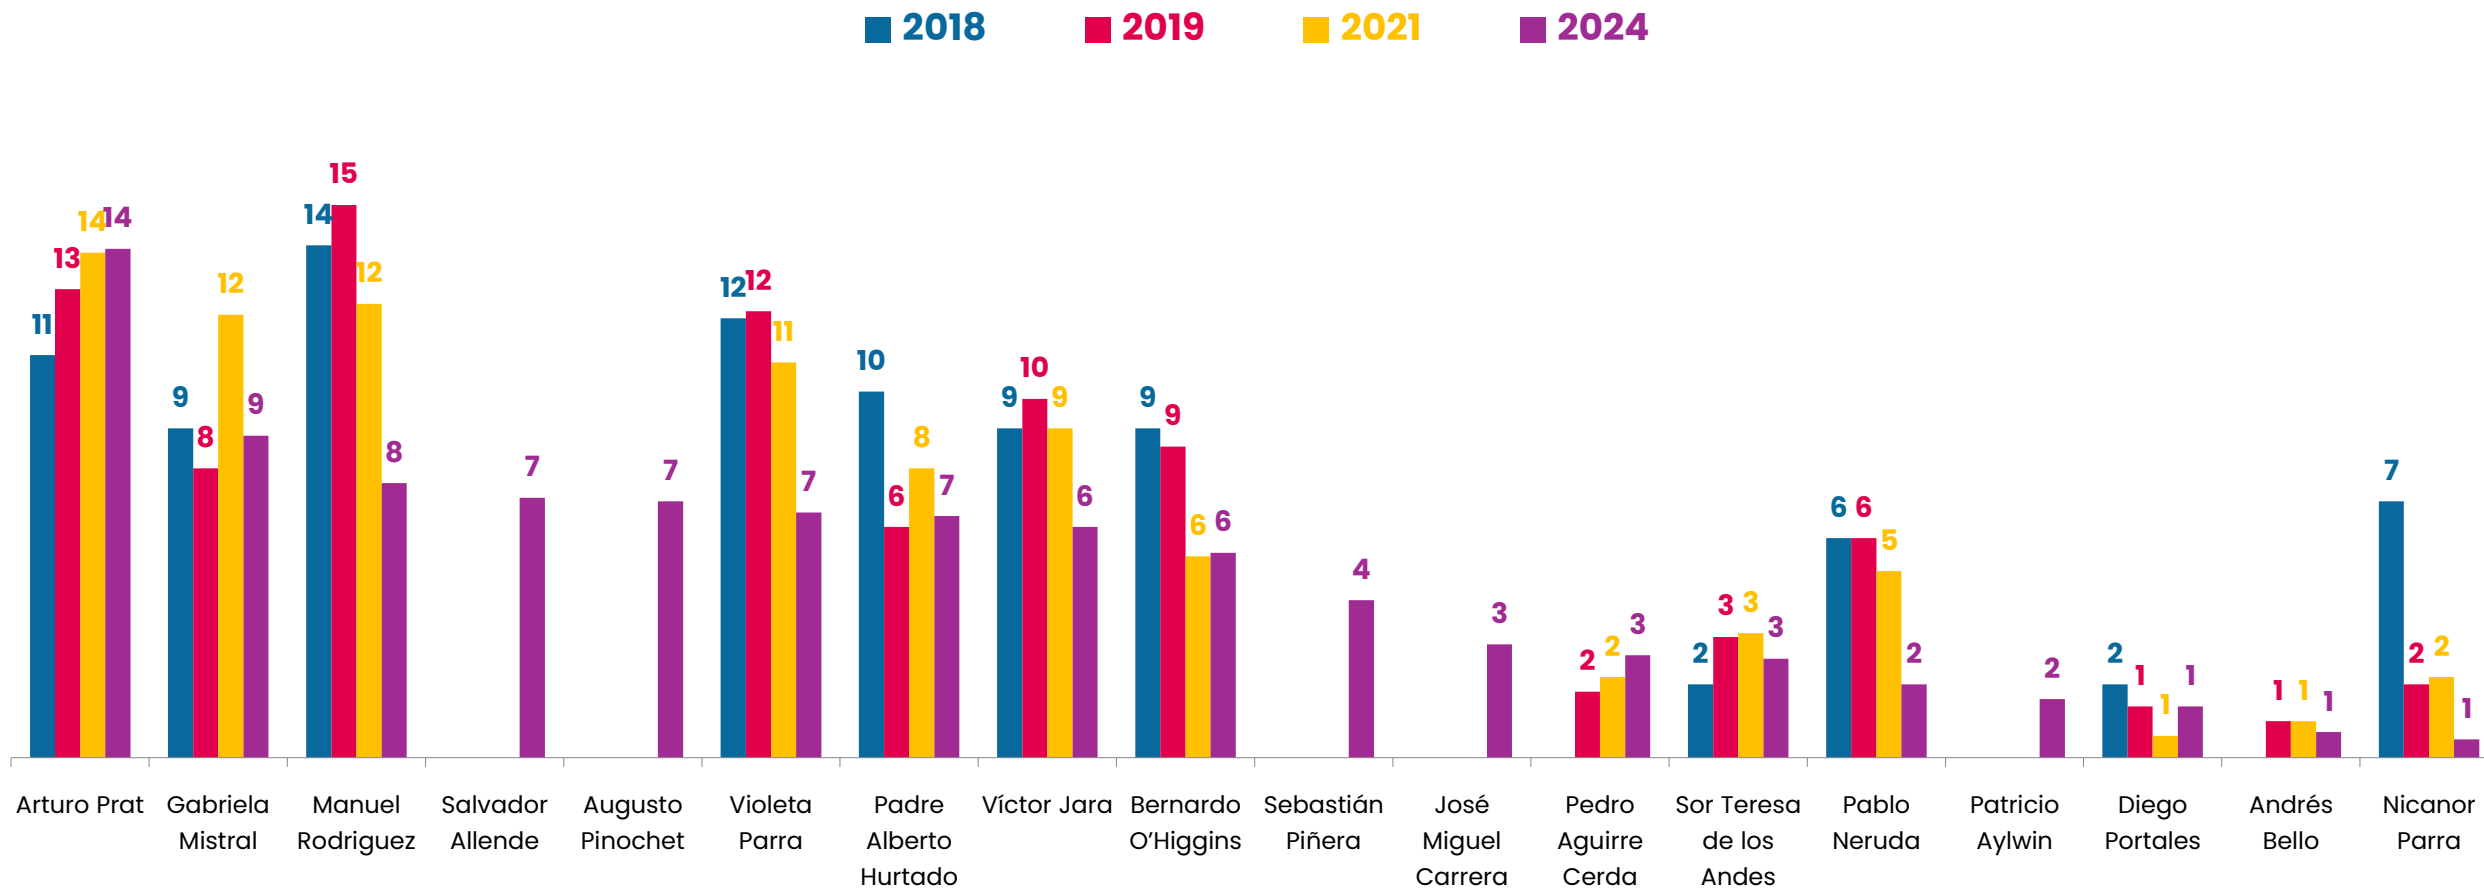

PERSONAJES HISTÓRICOS MÁS ADMIRADOS

¿Cuál es el personaje histórico chileno que más admiras?

%