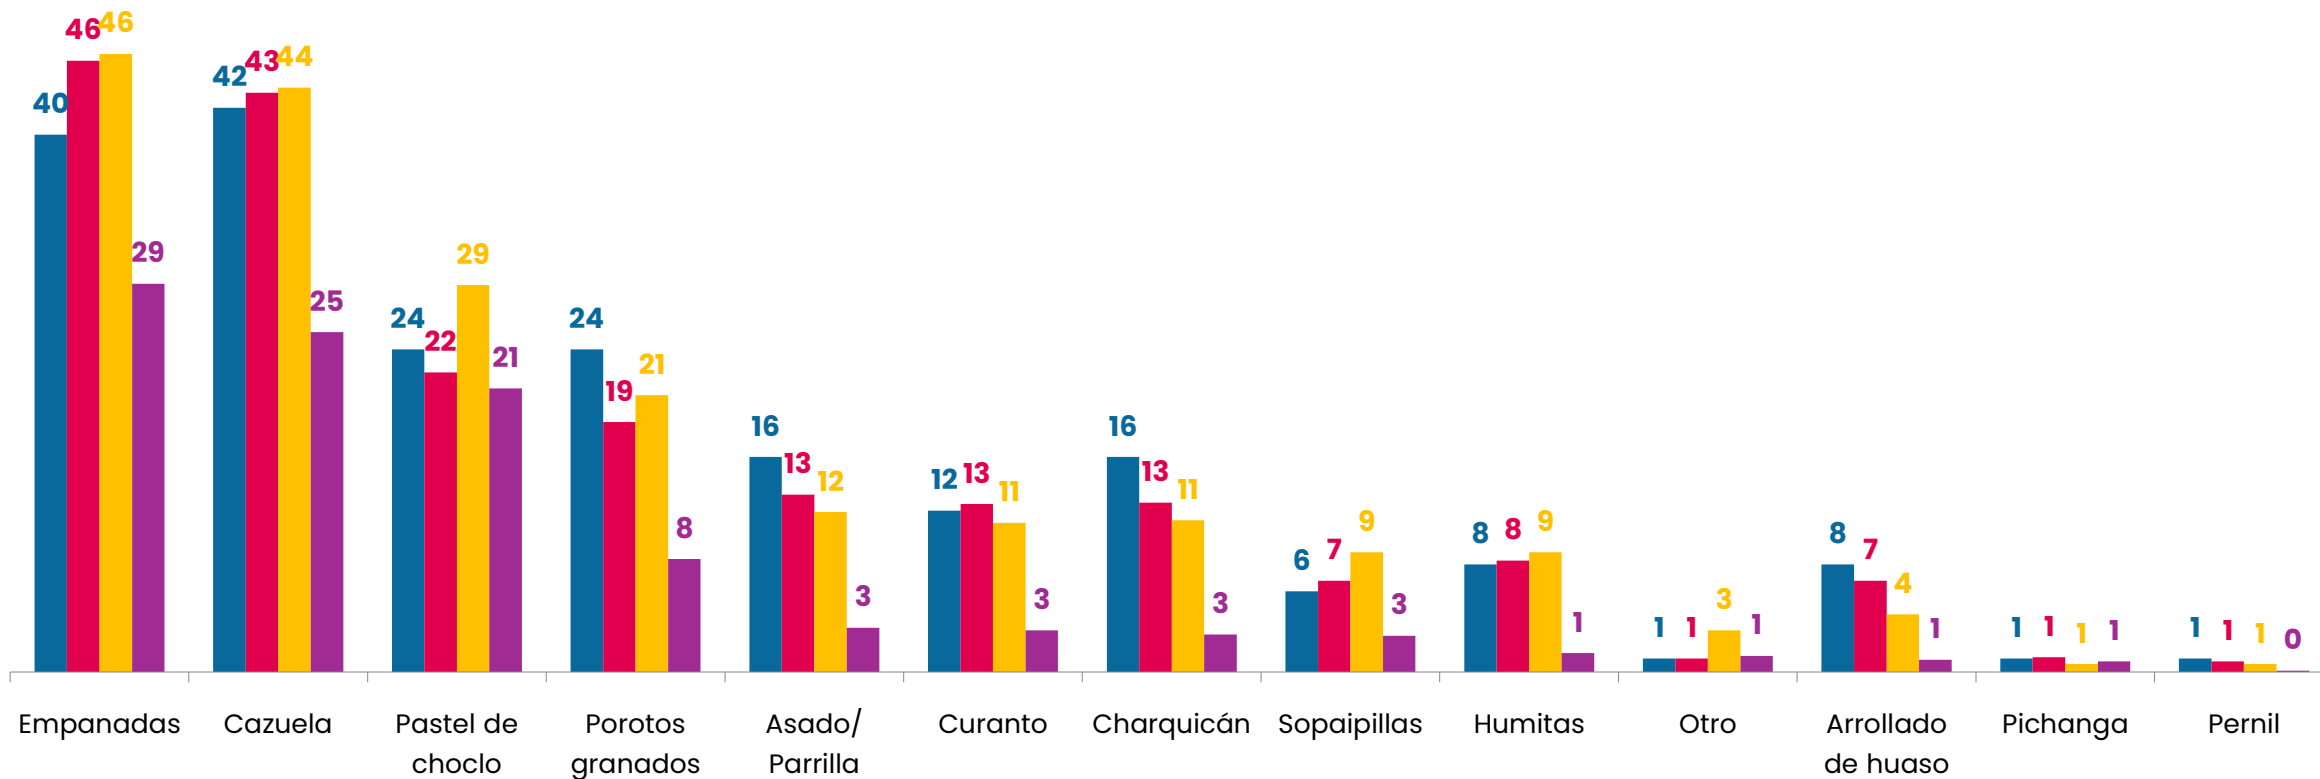

# Los “más” de Chile

# 31% considera que el **terremoto** es el trago típico de Chile

- El **vino** ocupa el segundo lugar, con el 19% de las menciones.
- Con menos consenso, **la empanada** se posiciona como la comida típica chilena (29%), seguida por la cazuela (25%).
- El 34% considera que **Torres del Paine** es el destino turístico más atractivo para visitar dentro de Chile.
- El **Golpe Militar del 73'** es el hecho histórico más relevante de la historia de Chile (28%), y **Arturo Prat** el personaje de la historia chilena que más admiración genera (14%).
- **Los Jaivas** son considerados el mejor grupo de música (24%), **Gabriela Mistral** la mejor escritora (41%) y **Machuca** (21%) la mejor película chilena.

# PLATOS TÍPICOS CHILENOS

¿Cuál dirías que es el plato típico que representa mejor a la comida chilena?

%

■ 2018 ■ 2019 ■ 2021 ■ 2024

\*100% se completa con alternativas "Otras" y "No sé, prefiero no responder"