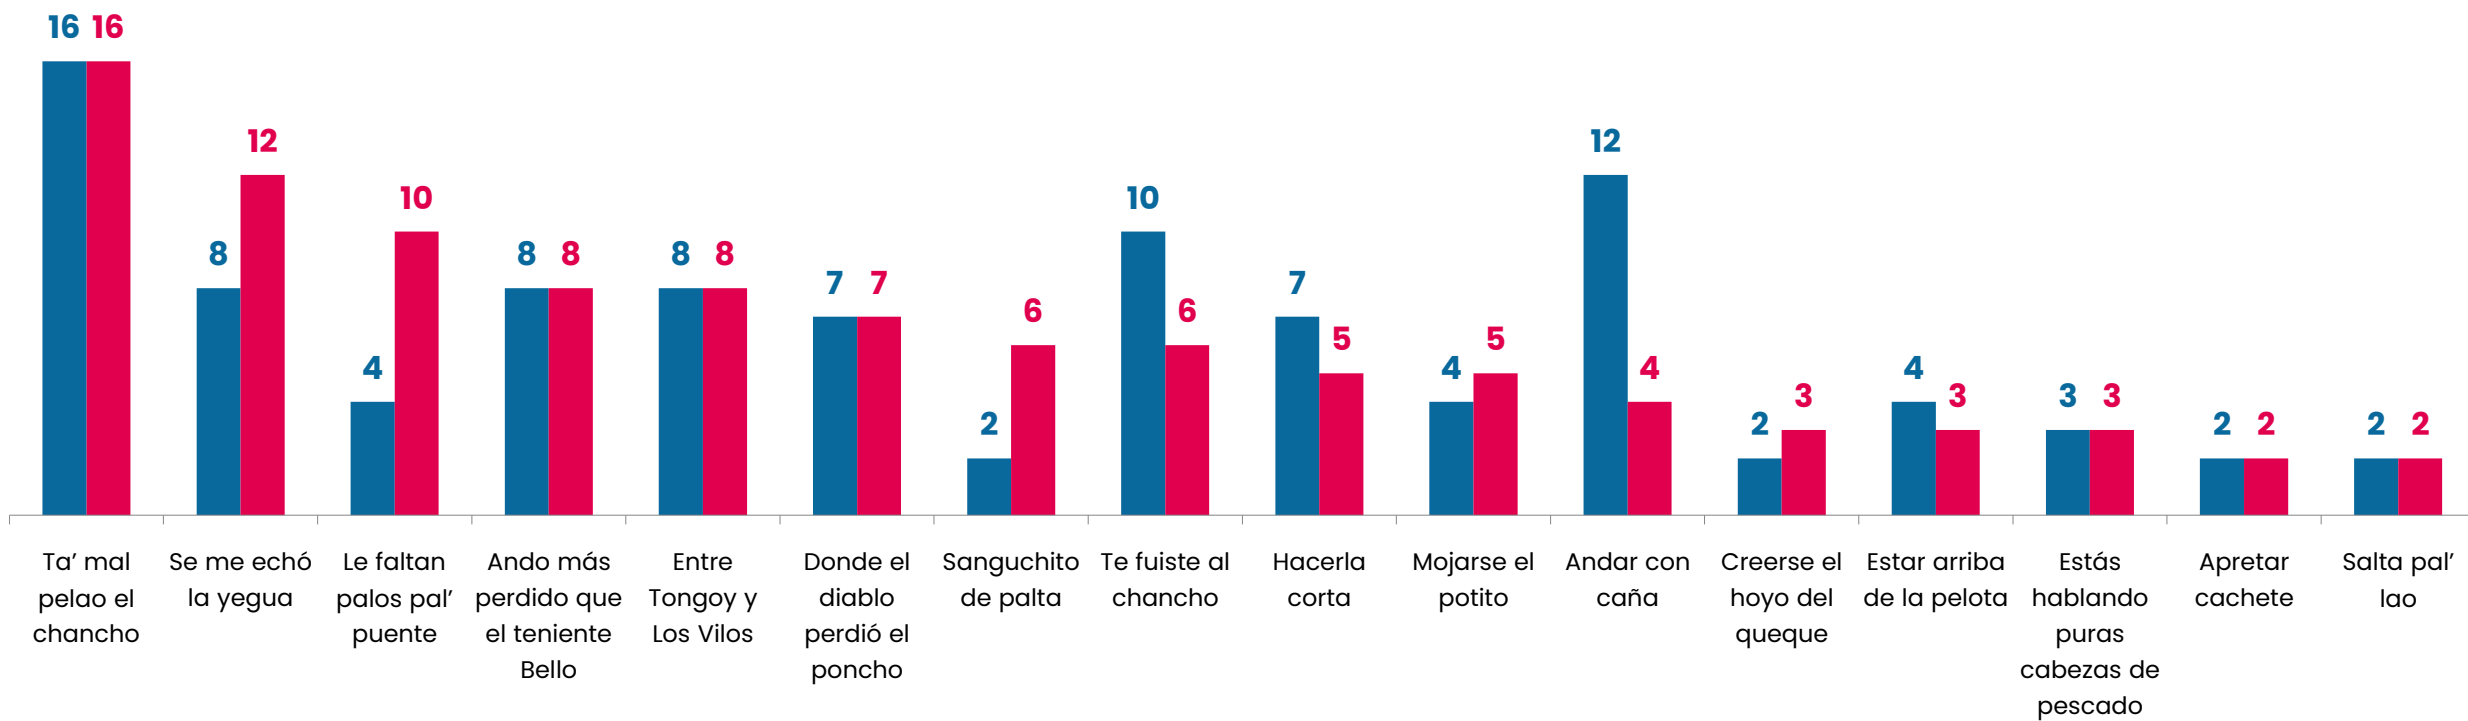

# PRINCIPALES SÍMBOLOS PATRIOS

¿Cuál dirías que es el símbolo que más identifica al país...?  
%

\*En 2021 alternativa era "Pueblo Mapuche".

\*\* 100% se completa con alternativas "Otros" y "No sé, prefiero no responder"

# FRASE TÍPICA CHILENA

¿Cuál dirías que es la frase típica más chilena?

%

■ 2021 ■ 2024