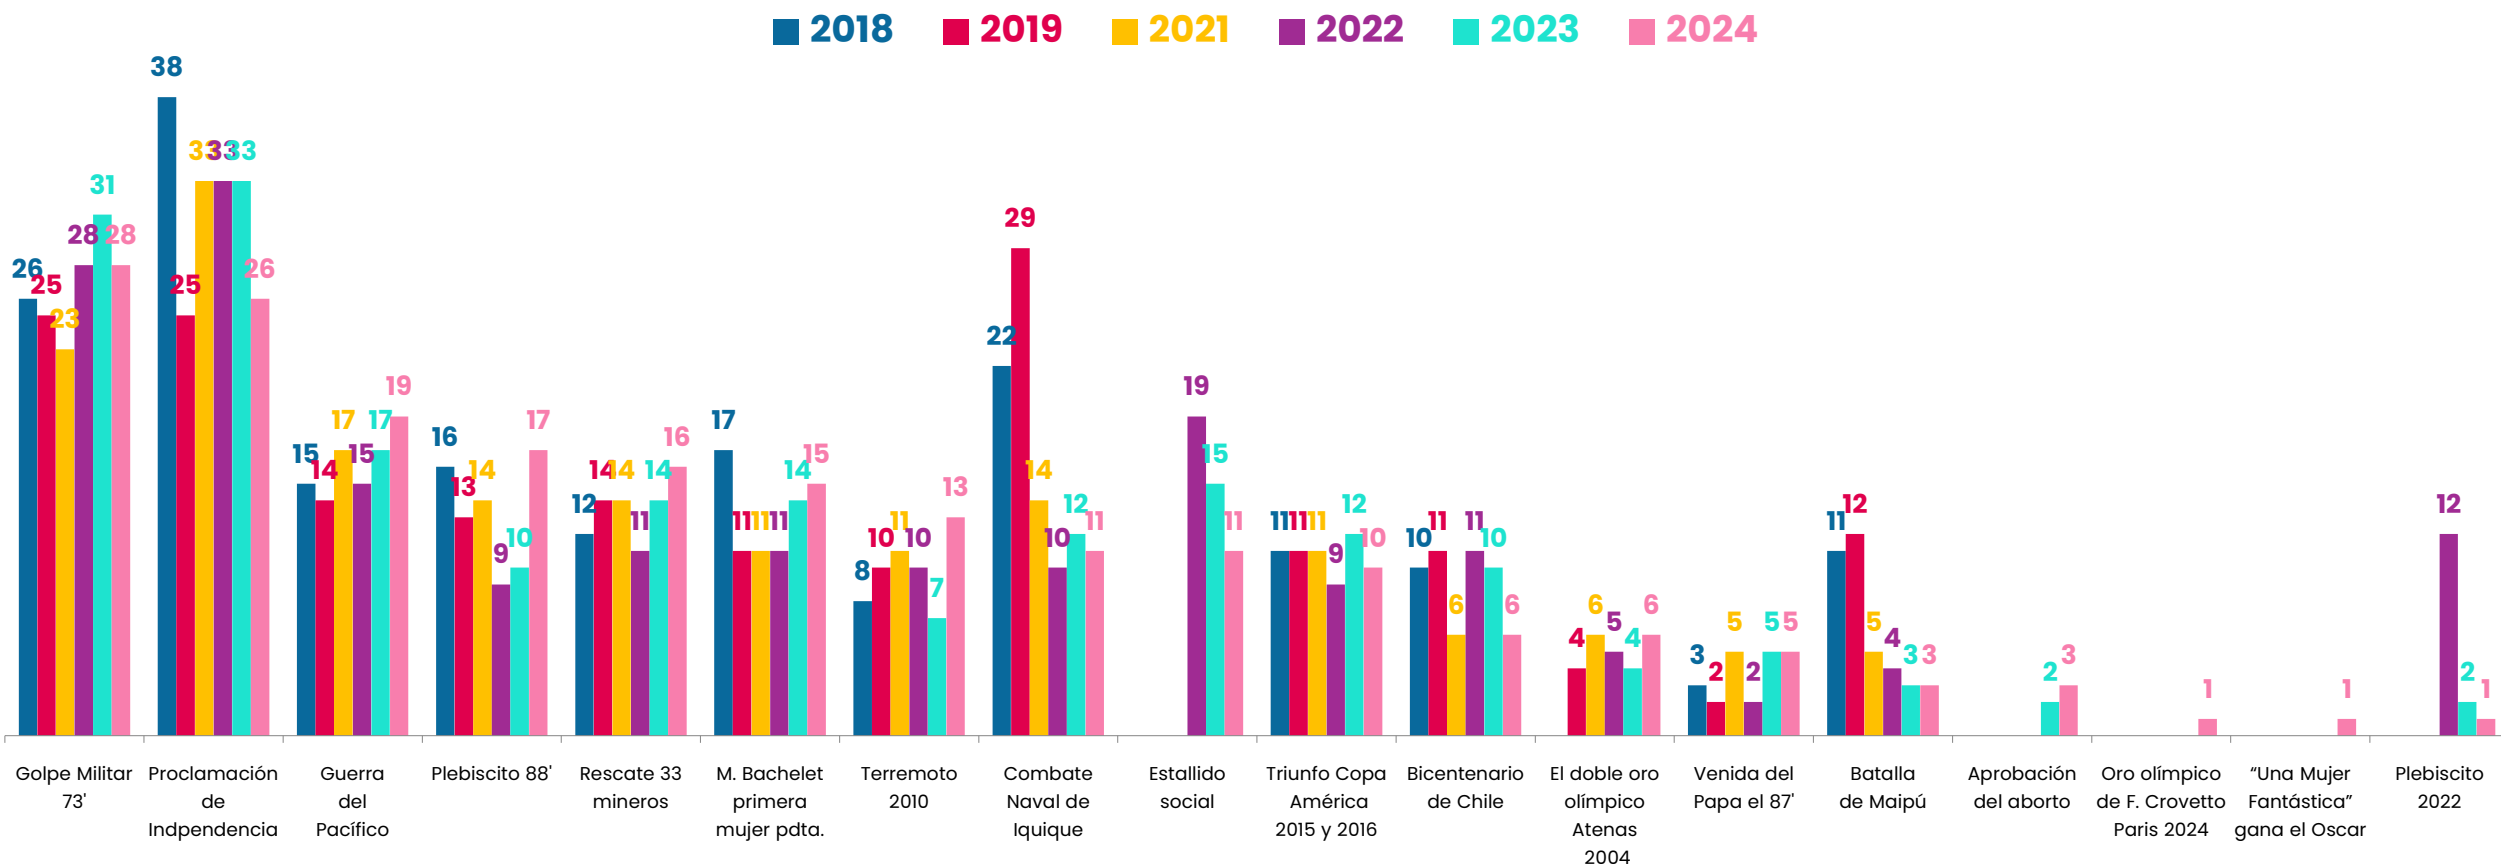

# TRAGOS MÁS CHILENOS

¿Cuál es la bebida alcohólica o trago más chileno?

%

■ 2018 ■ 2019 ■ 2021 ■ 2024

\*100% se completa con alternativas "Otras" y "No sé, prefiero no responder"

## DESTINOS TURÍSTICOS MÁS ATRACTIVOS

¿Cuál dirías que es el destino turístico más atractivo para visitar dentro de Chile...?

%

■ 2018 ■ 2019 ■ 2021 ■ 2022 ■ 2024

\*100% se completa con alternativas "Otras" y "No sé, prefiero no responder"

# HECHO HISTÓRICO MÁS IMPORTANTE

¿Cuál dirías que es el hecho histórico más importante en la historia de Chile? ¿Y en segundo lugar?

% Total menciones